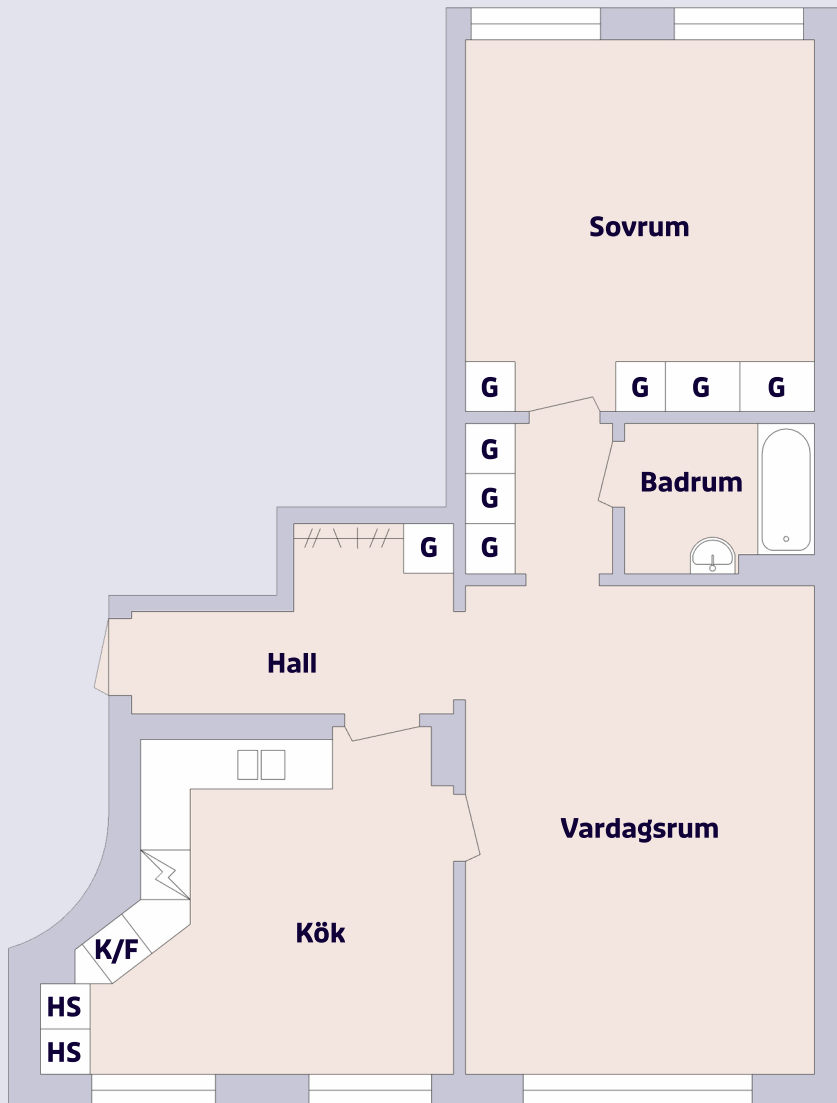

2 rum & kök ca 70 m²

Garvaregatan 15, Norrköping

Förklaring till planritning

-  SPIS
-  K/F KYL/FRYS
-  G GARDEROB
-  HS HÖGSKÅP

Objektsnummer 6076-1113
Lägenhetsnummer 1003