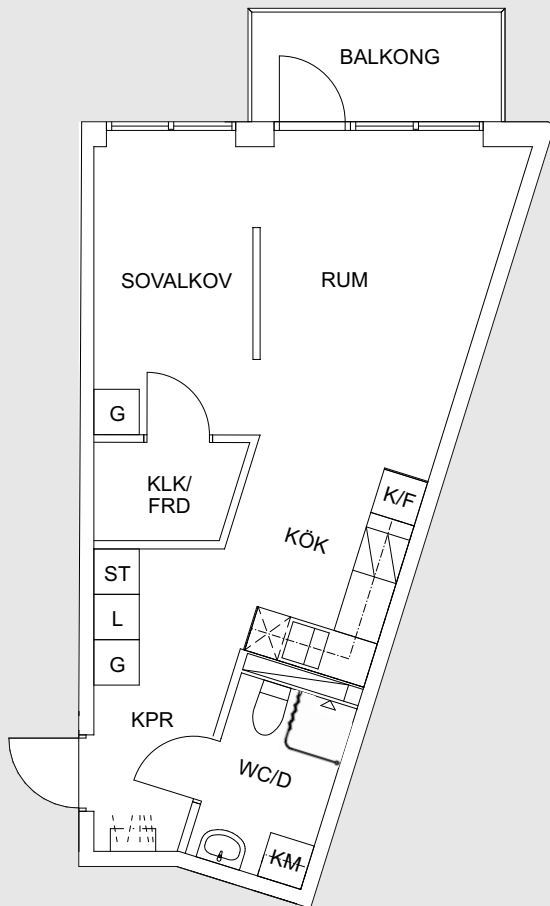

1 rum och kök - 42 m²

Planritning

Lägenhetsfakta

- Rumshöjd: 2,5 m
- Förråd finns inom lägenheten.
- Bröstningshöjd fönster är 0,7 m om inget annat anges.
- Lägenhetsnummer: 22-1102A

Förklaringar till planritning

- Kyl/frys
- Förberett för diskmaskin
- Spis med glashäll
- Kombinerad maskin
- Hatthylla
- Duschdraperiskena
- Garderob
- Förråd
- Linneskåp
- Klädkammare
- Städskåp

Lägenhetens placering i byggnaden