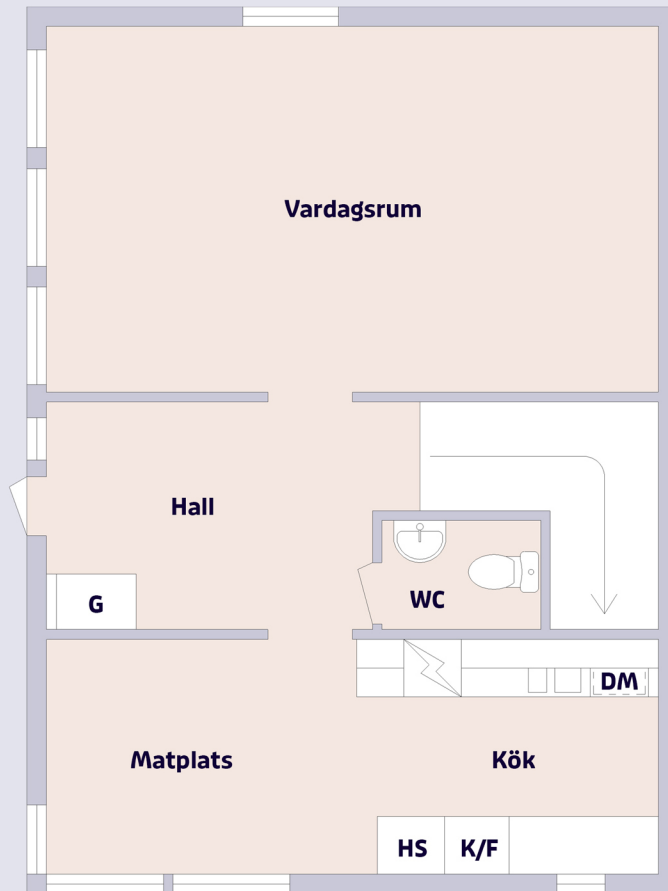

rikshem

4 rum & kök

Lindsdal, Kalmar | Entréplan

Lägenhetsfakta

Förklaring till planritning

-  SPIS
-  K/F KYL/FRYS
-  G GARDEROB
-  HS HÖGSKÅP
-  DM FÖRB. F. DISKMASKIN