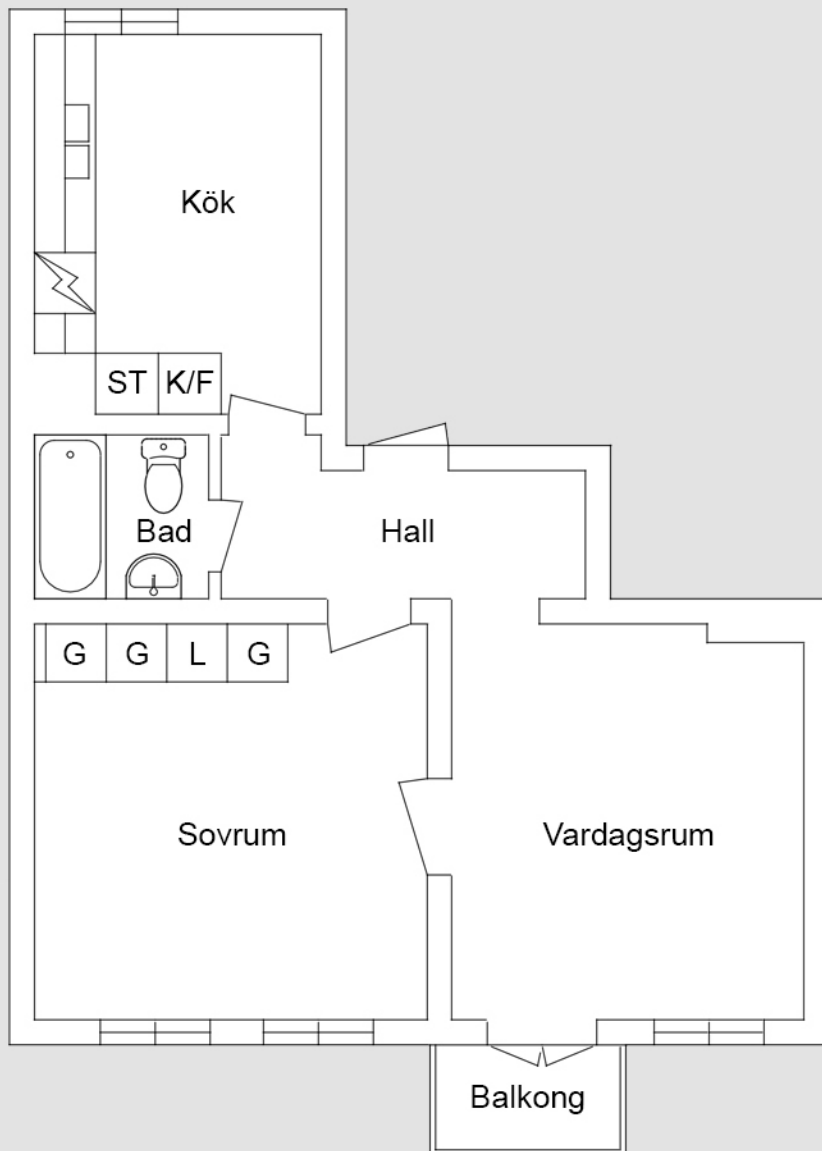

Sjöcronaplatsen 10, Helsingborg

2 rum och kök

Planritning

Lägenhetsfakta

- Officiellt lägenhetsnummer: 1401
- Lägenhetsnummer: 3961-0035
- Officiellt lägenhetsnummer: 1301
- Lägenhetsnummer: 3961-0034
- Officiellt lägenhetsnummer: 1201
- Lägenhetsnummer: 3961-0033

Förklaringar till planritning

-  Spis
-  K/F Kyl/Frys
-  ST Städskåp
-  G Garderob
-  L Linneskåp