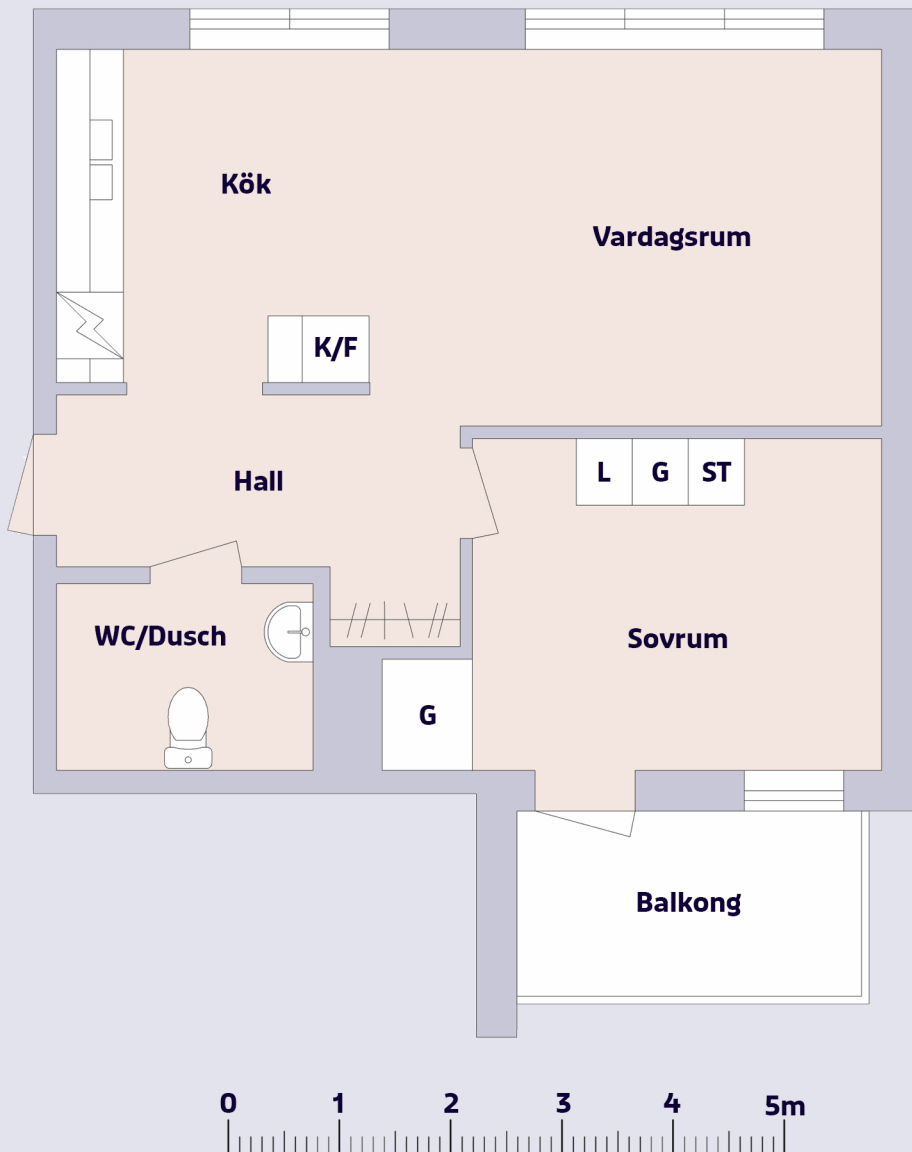

2 rum & kök ca 47.9 m²

Kurirgatan 55, Helsingborg

Förklaring till planritning

-  SPIS
-  K/F KYL/FRYS
-  ST STÄDSKÅP
-  G GARDEROB
-  L LINNESKÅP

Objektsnummer	Lägenhetsnummer
4531-8614101	1101
4531-8614201	1201
4531-8614301	1301
4531-8614401	1401