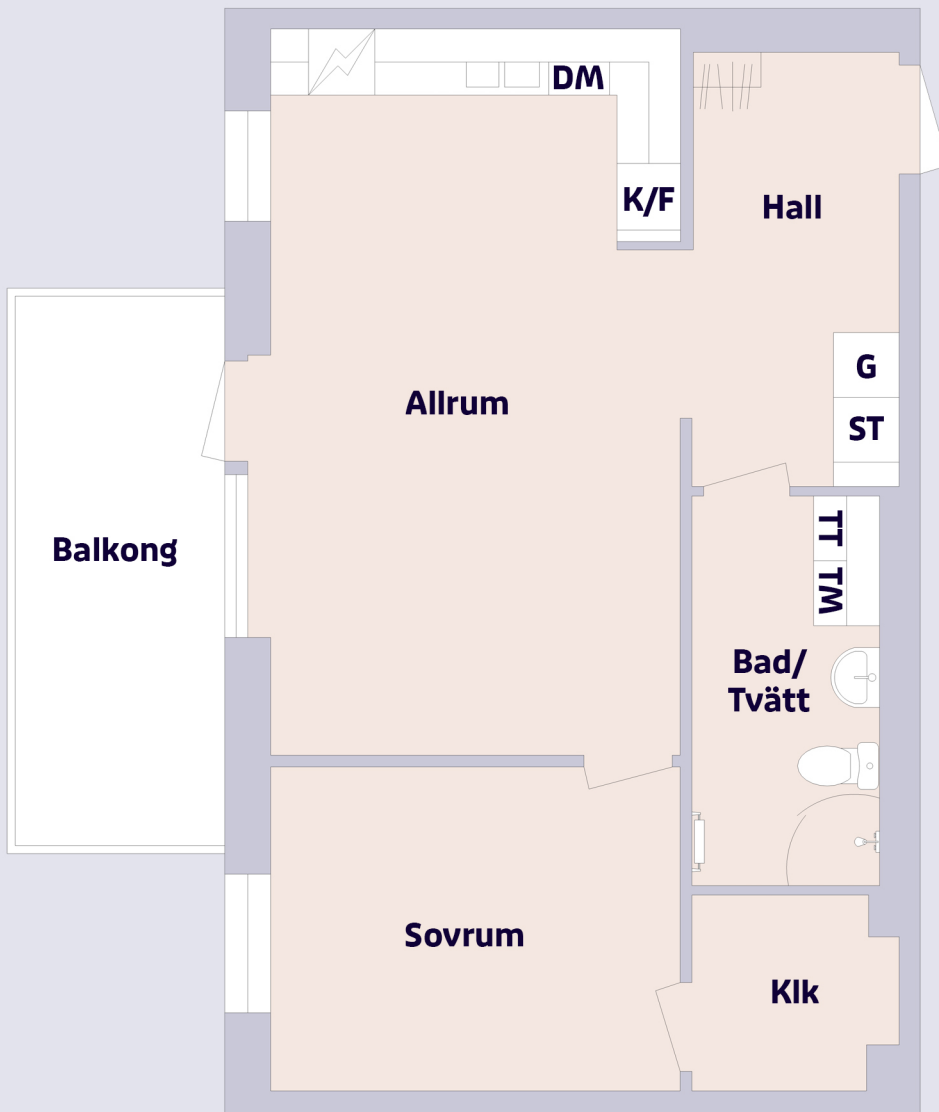

2 rum & kök ca 56 m²

Kullavägen 69, Helsingborg

Förklaring till planritning

	SPIS
	KYL/FRYS
	GARDEROB
	STÄDSKÅP
	DISKMASKIN
	TORKTUMLARE
	TVÄTTMASKIN

Objektsnummer	Lägenhetsnummer
3095-0063	1102
3095-0067	1202
3095-0071	1302
3095-0075	1402