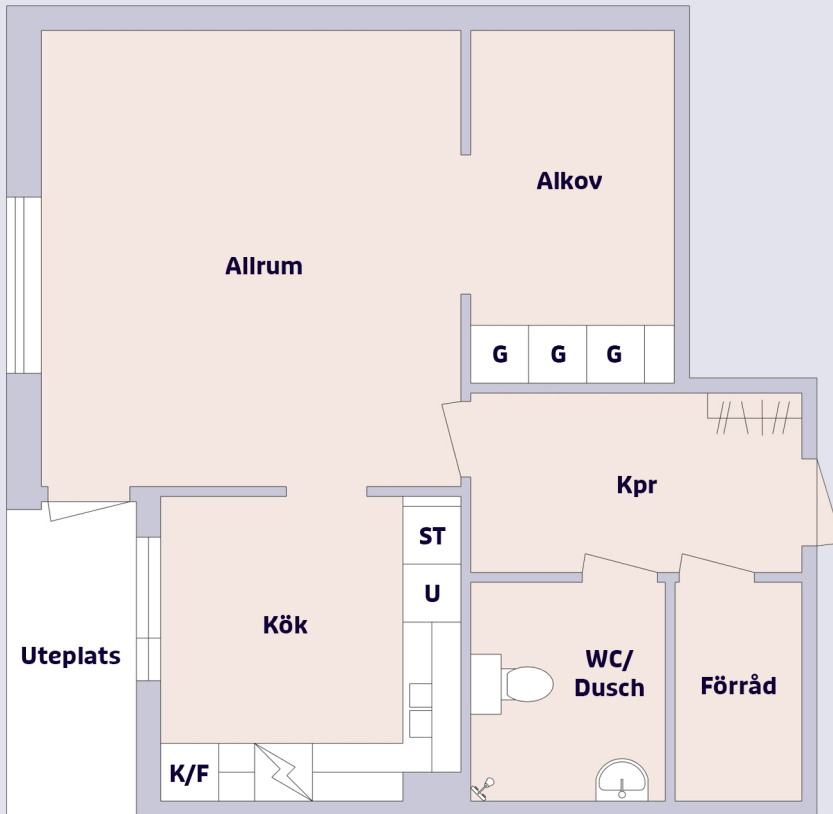

1 rum & kök ca 54 m²

Göteborgsvägen 217B, Bohus

Förklaring till planritning

- SPIS
- KYL/FRYS
- STÄDSKÅP
- UGN
- GARDEROB

Objektsnummer 3461-021002
Lägenhetsnummer 1001