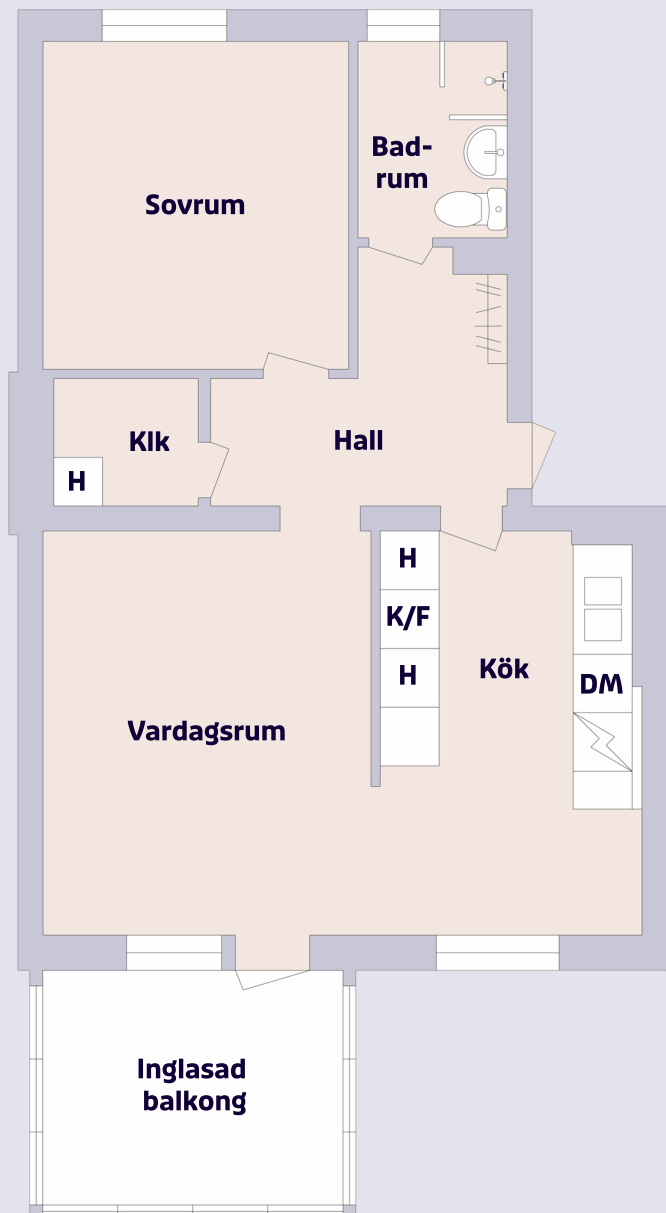

2 rum & kök ca 57 m²

Rusthållsgatan 16, Helsingborg

Förklaring till planritning

-  SPIS
-  K/F KYL/FRYS
-  H HÖGSKÅP
-  DM DISKMASKIN

Objektsnummer Lägenhetsnummer

4501-8101

1102