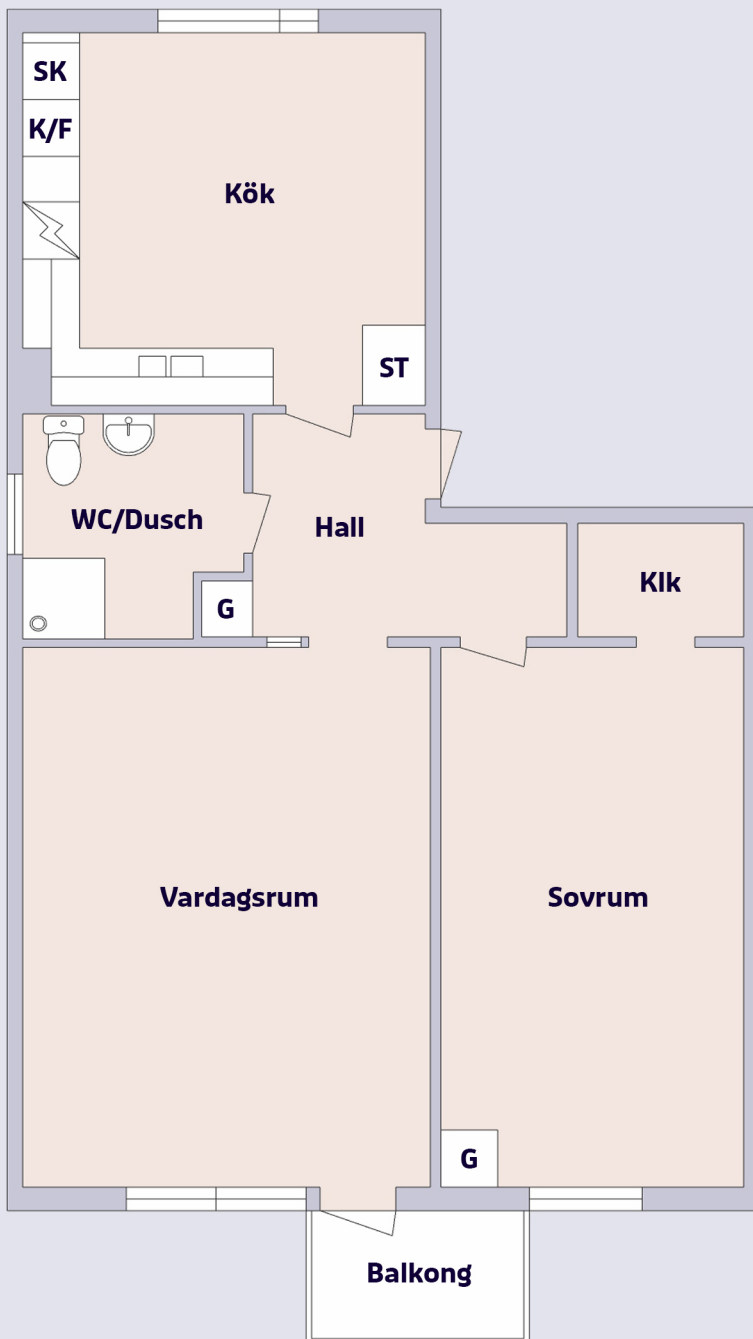

# 2 rum & kök ca 66 m<sup>2</sup>

Sandbackavägen 22-24, Umeå

## Förklaring till planritning

-  SPIS
-  KYL/FRYS
-  SKAFFERI
-  STÄDSKÅP
-  GARDEROB

2 rum och kök,  
ca 66 m<sup>2</sup>