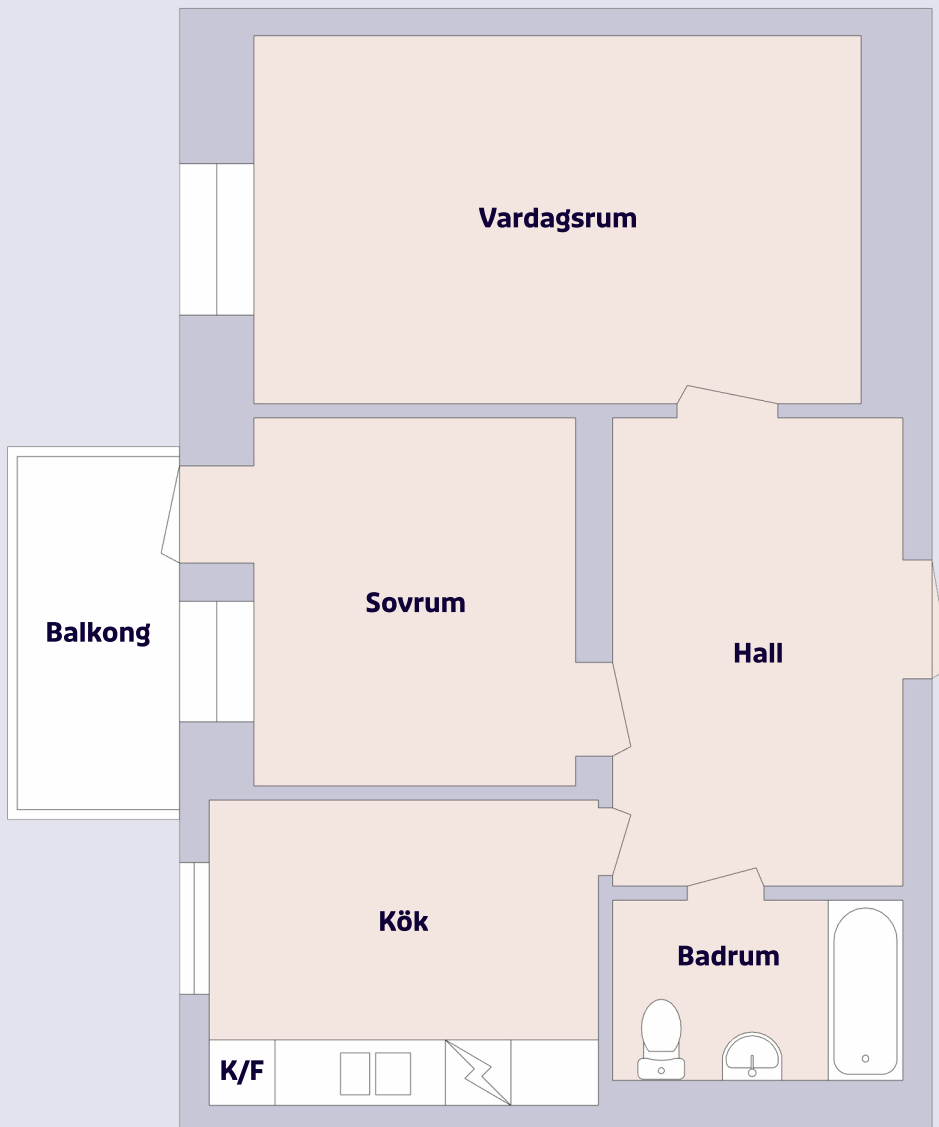

2 rum & kök ca 58 m²

Hantverkaregatan 26, Helsingborg

Förklaring till planritning

Objektsnummer	Lägenhetsnummer
4101-0005	1102
4101-0008	1202
4101-0011	1302