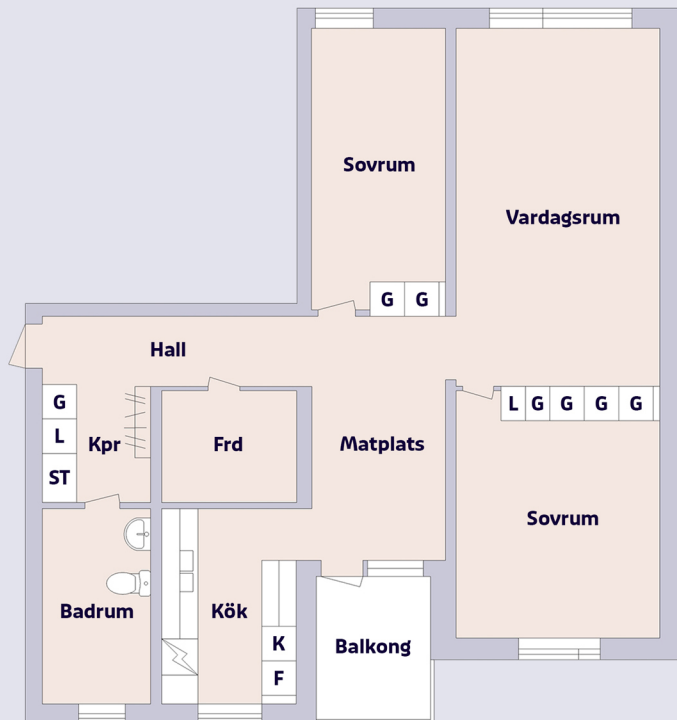

rikshem

3 rum & kök ca 90 m²

Tunastigen, Luleå

Lägenhetsfakta

Förklaring till planritning

- SPIS
- KYL
- FRYS
- GARDEROB
- LINNESKÅP
- STÄDSKÅP