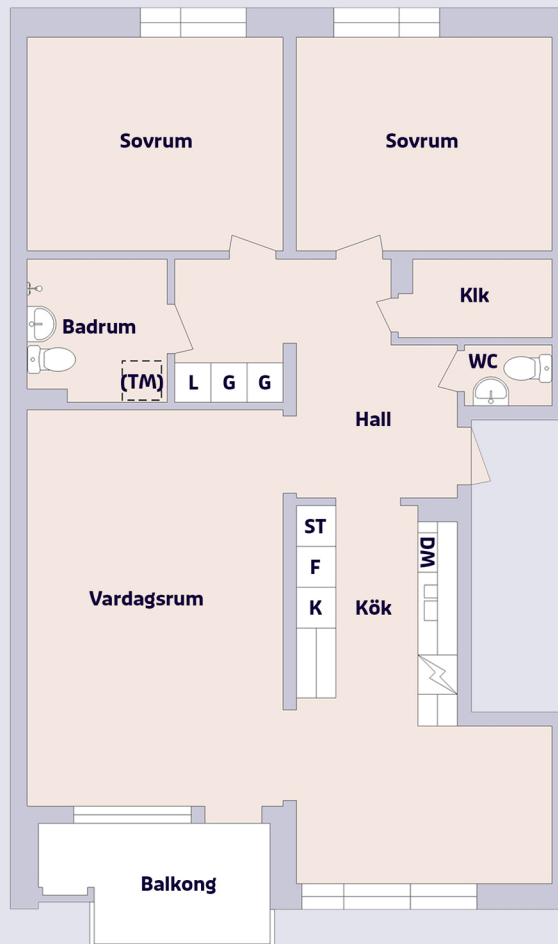

rikshem

3 rum & kök ca 84,5 m²

Lingonstigen , Luleå

Lägenhetsfakta

Förklaring till planritning

- SPIS
- K KYL
- F FRYS
- L LINNESKÅP
- ST STÄDSKÅP
- DM DISKMASKIN
- (TM) FÖRBERETT FÖR TVÄTTMASKIN
- G GARDEROB