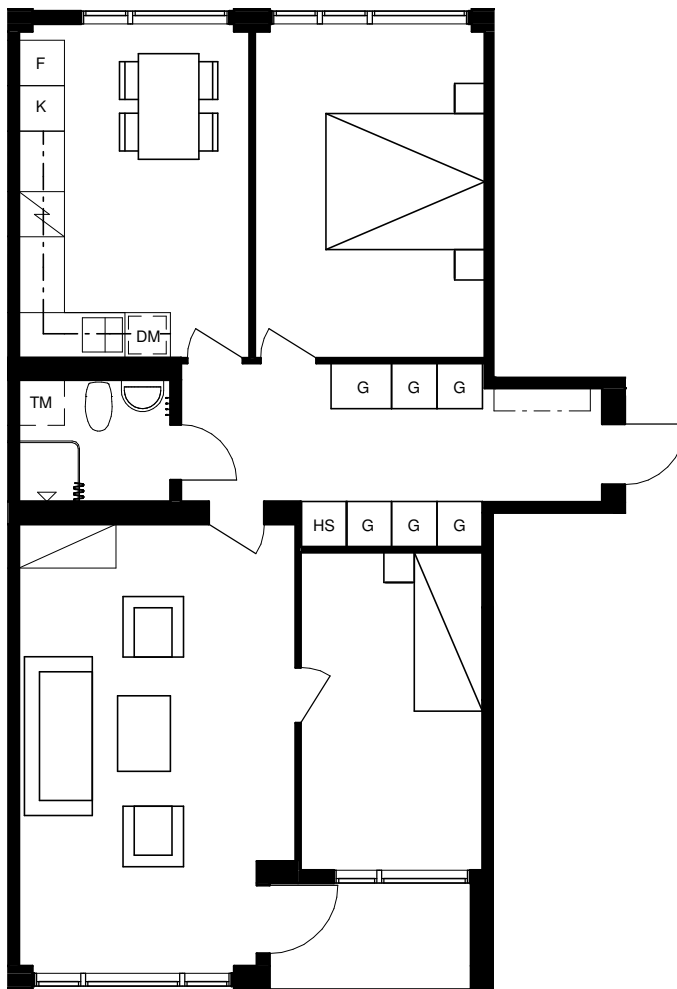

Förklaringar

- G Garderob
Med 1 hylla + garderobstång
- HS Högskap
Med hyllinredning
- L Linneskåp
- K Kyl
- F Frys
- K/F Kyl / Frys
- TM Plats för tvättmaskin
- DM Plats för diskmaskin
- / Spis

SKALA 1:100

METER

Med reservation för eventuella ändringar

BOFAKTA

3 RoK, ca 74 kvm, plan 03
Objekt: 2018-0930093
Glimmervägen 9B

DATUM
12/14/15
SKALA
1:100 A4