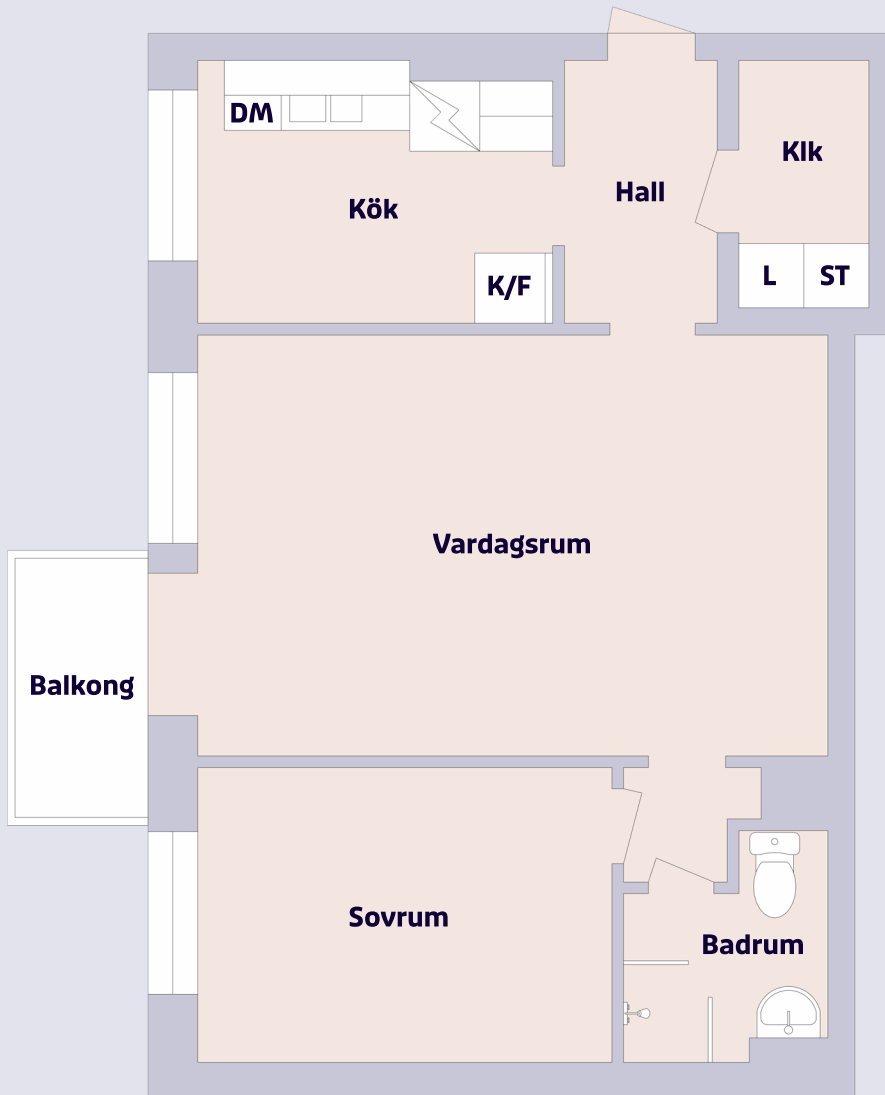

2 rum & kök

Övre Eneborgsvägen 24, Helsingborg

Förklaring till planritning

-  SPIS
-  K/F KYL/FRYS
-  G GARDEROB
-  L LINNESKÅP
-  ST STÄDSKÅP
-  DM DISKMASKIN

Objektsnummer 4112-0012 Lägenhetsnummer 1303