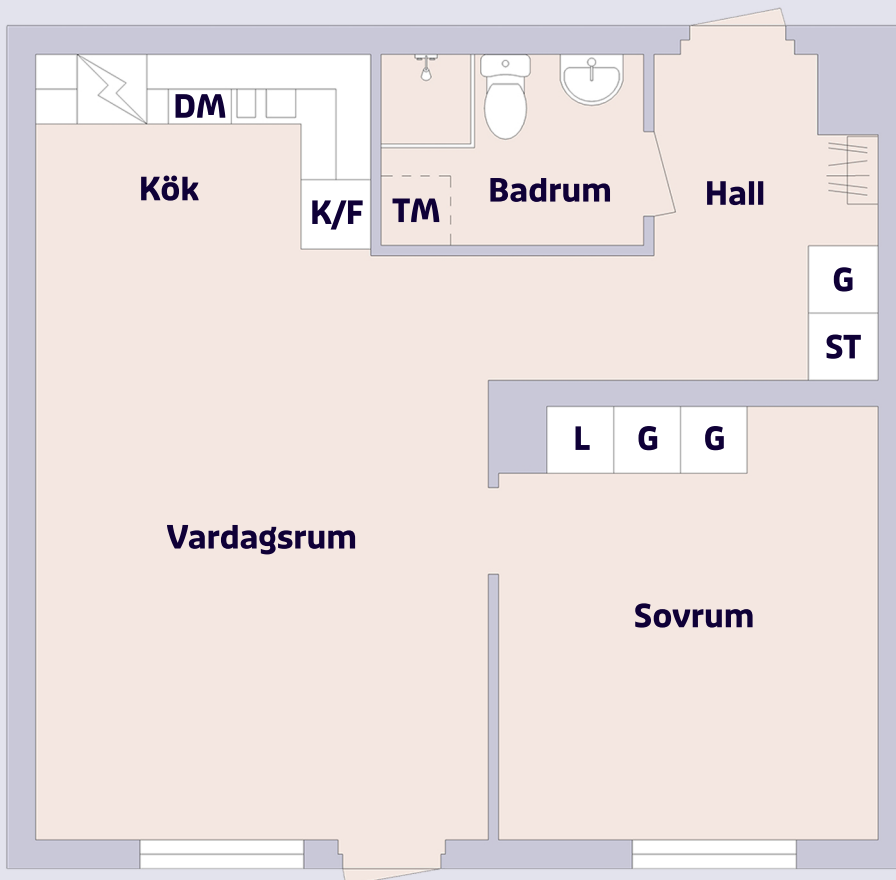

# 2 rum & kök ca 53 m<sup>2</sup>

Mariehemsvägen 43, Umeå

## Förklaring till planritning

-  SPIS
-  K/F KYL/FRYS
-  G GARDEROB
-  L LINNESKÅP
-  ST STÄDSKÅP
-  DM DISKMASKIN
-  TM FÖRB. F. TVÄTTMASKIN