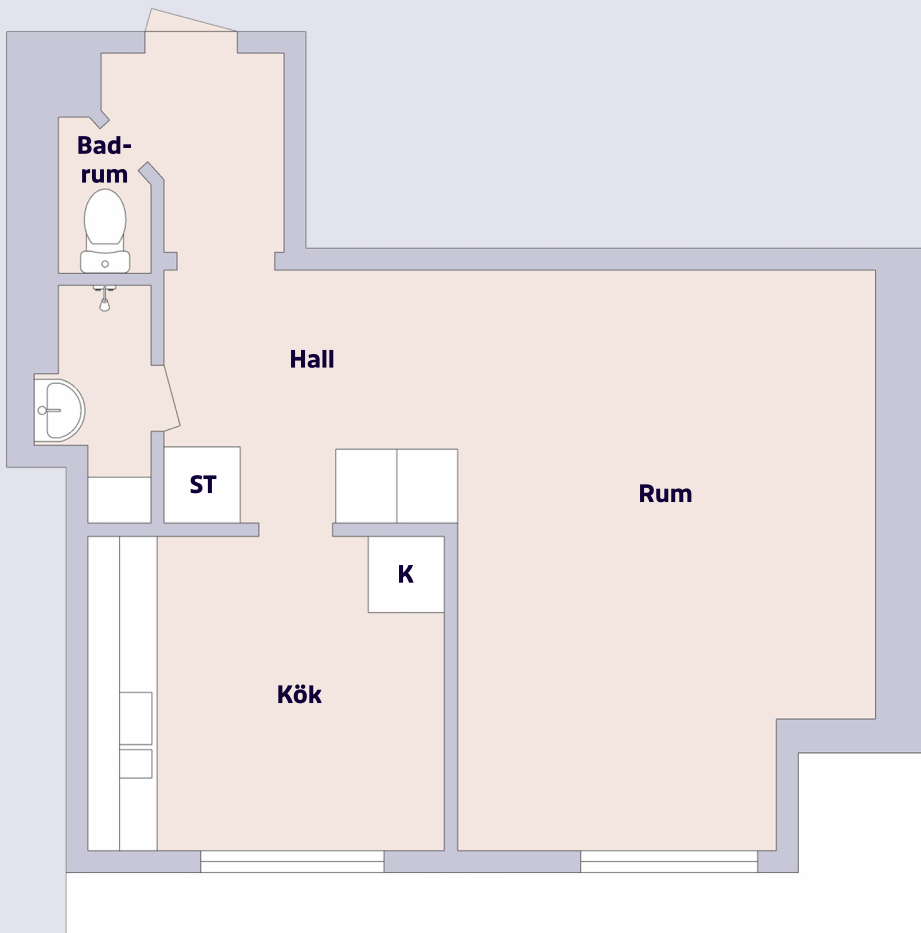

1 rum & kök ca 29 m²

Hebsackersgatan 16, Helsingborg

Förklaring till planritning

-  SPIS
-  KYL
-  STÄDSKÄP

Objektsnummer 4567-8661152
Lägenhetsnummer 1402