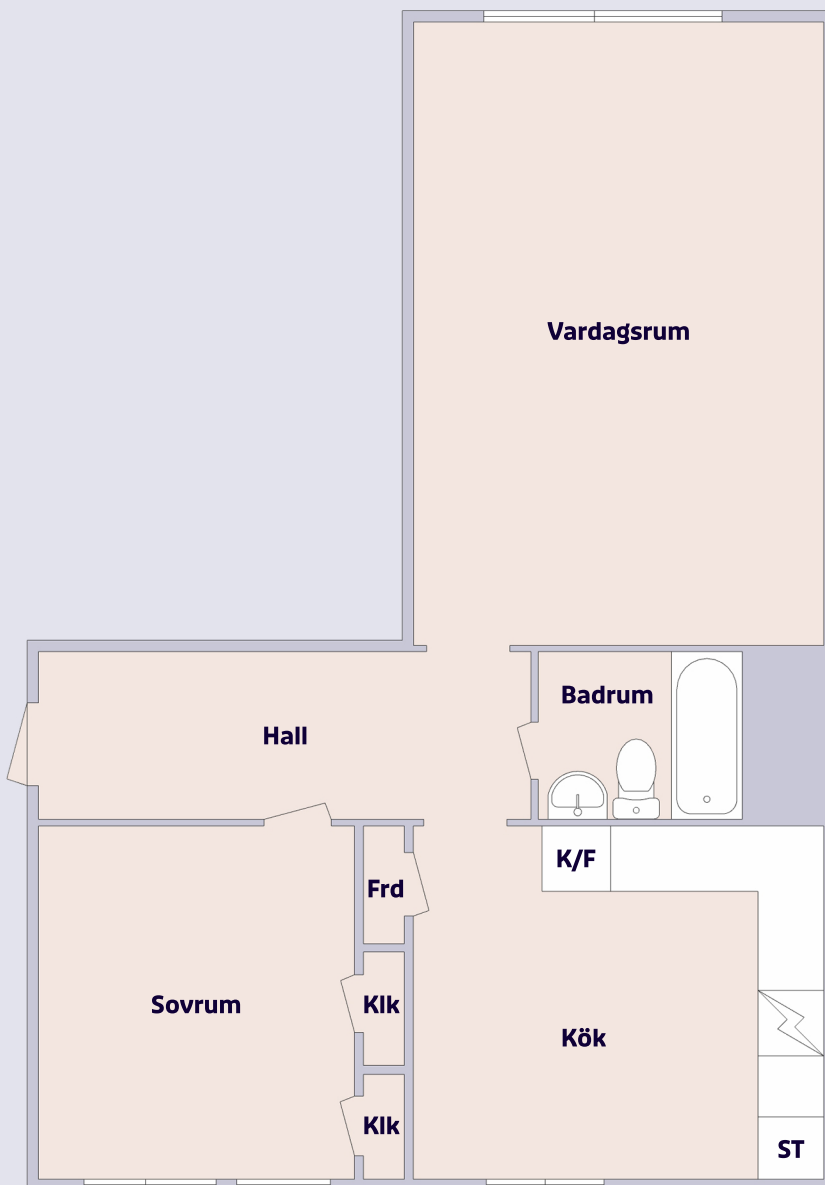

2 rum & kök ca 60 m²

Hantverkaregatan 26, Helsingborg

Förklaring till planritning

-  SPIS
-  K/F KYL/FRYS
-  ST STÄDSKÄP

Objektsnummer Lägenhetsnummer

4101-0006	1103
4101-0009	1203
4101-0012	1303