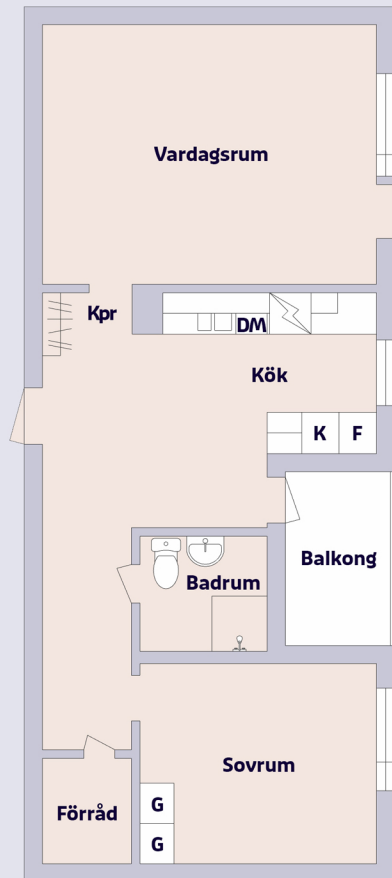

# 2 rum & kök ca 66,5 m<sup>2</sup>

Tunastigen, Luleå