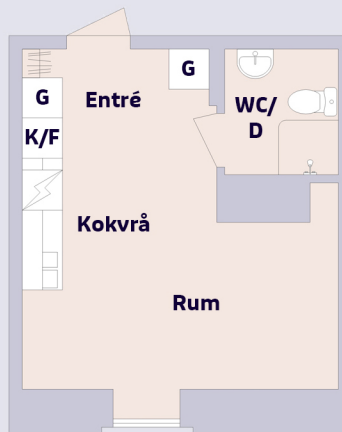

rikshem

1 rum & kokvrå ca 24 m²

Djäknegatan 90C, Uppsala

Skala för planritning: 1=1m

rikshem.se

Lägenhetsfakta

Förklaring till planritning

- SPIS
- KYL/FRYS
- GARDEROB
- HATTHYLLA

Objekts-
nummer Lägenhets-
nummer

6525-90031502 1502

Placering i huset

Förråd på källarplan

Placering på våningsplan

Övrig information

- Ekparkettgolv i rum

Avvikelser kan förekomma,
ytangivelser är preliminära.