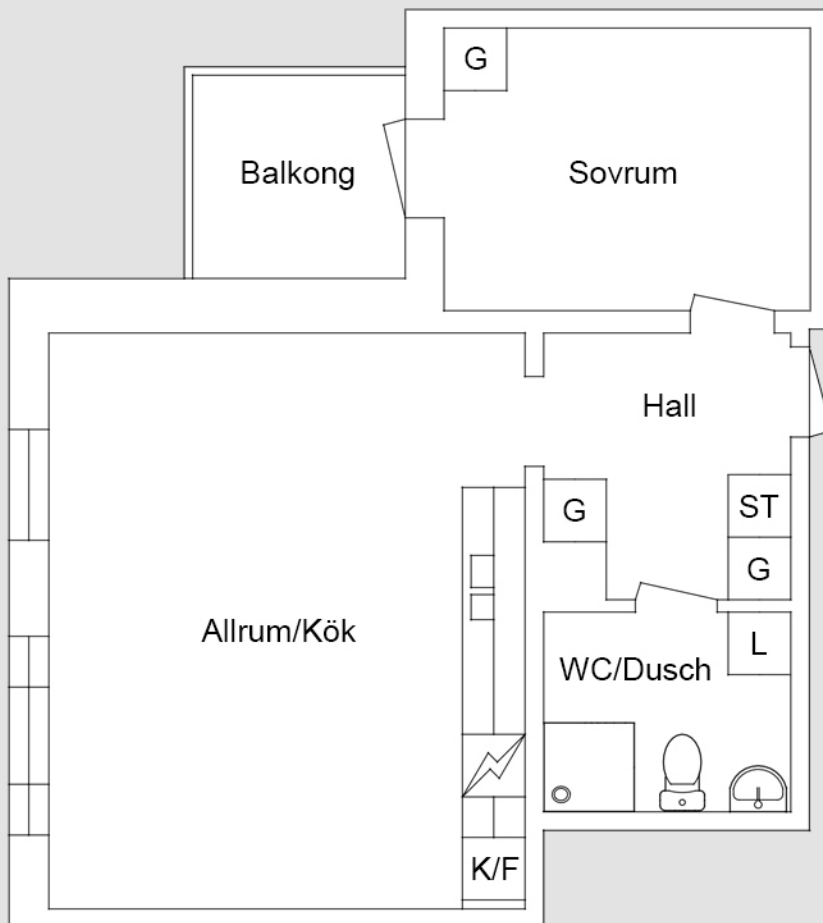

Vittervägen 172, Umeå

2 rum och kök - ca 49 m²

Planritning

Lägenhetsfakta

• 2 rum och kök, ca 49 m²

Förklaringar till planritning

-  Spis
-  Kyl/Frys
-  Städskåp
-  Garderob
-  Linneskåp