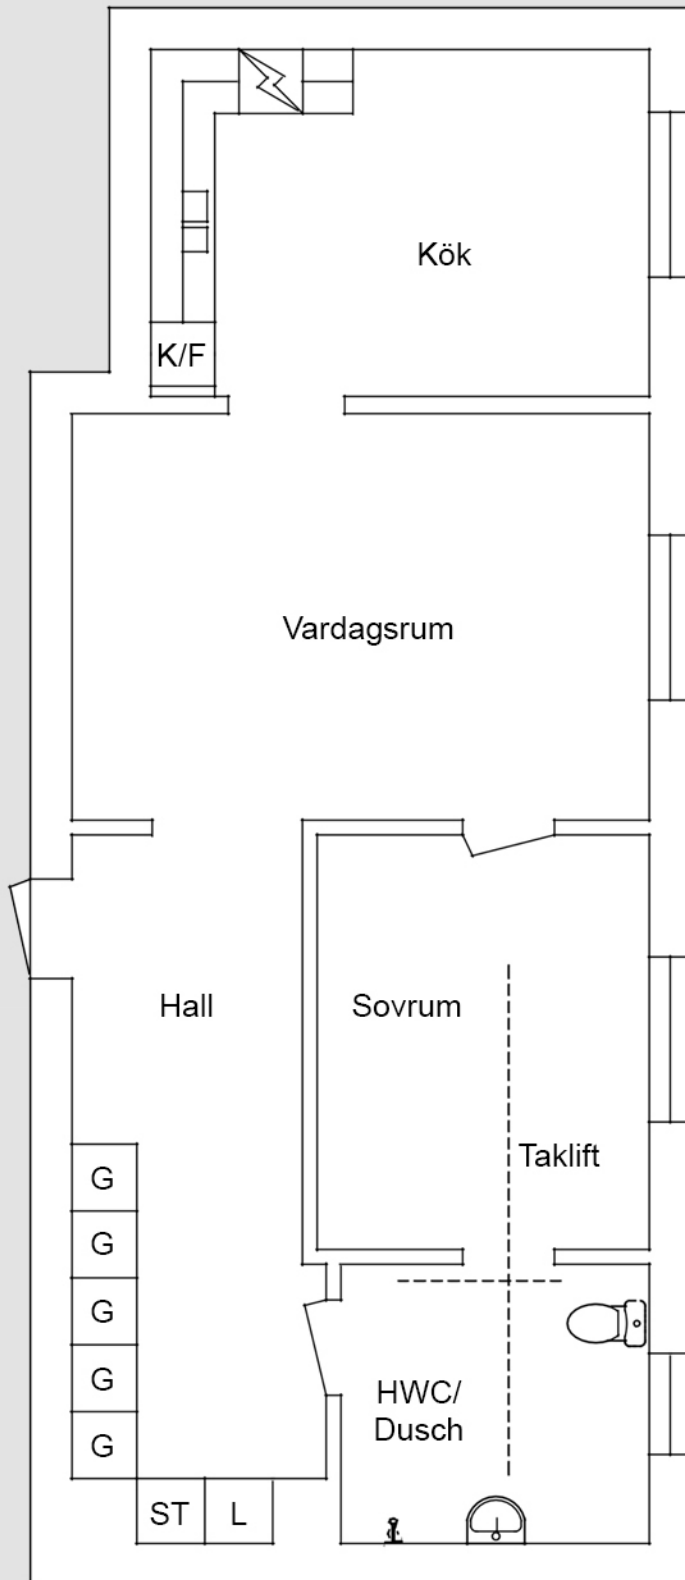

Mellanhedsgatan 26 A, Malmö

2 rum och kök

Planritning

Lägenhetsfakta

- Officiellt lägenhetsnummer: 1018
- Lägenhetsnummer: 5921-1122

Förklaringar till planritning

-  Spis
-  Kyl/Frys
-  Städskåp
-  Garderob
-  Linneskåp