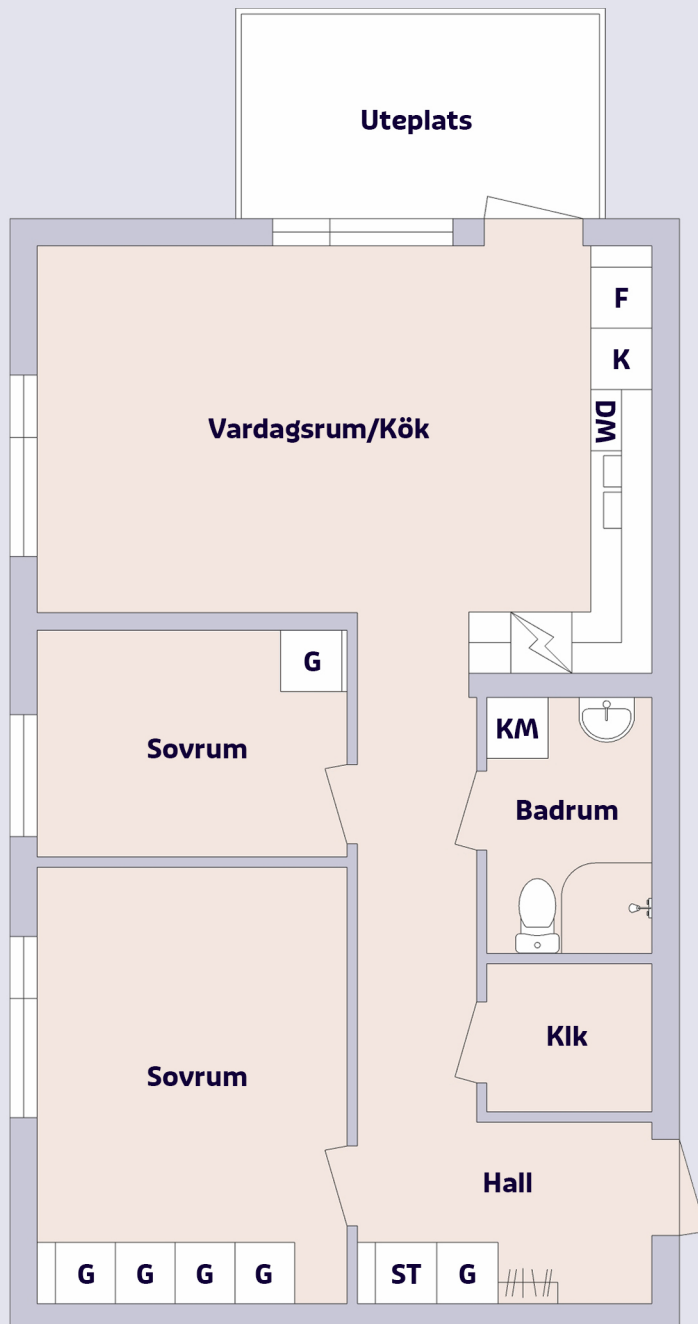

3 rum & kök ca 64,2 m²

Kaserngatan 9, Luleå

Förklaring till planritning

-  SPIS
-  KYL
-  FRYS
-  DISKMASKIN
-  GARDEROB
-  STÄDSKÄP
-  KOMBIMASKIN