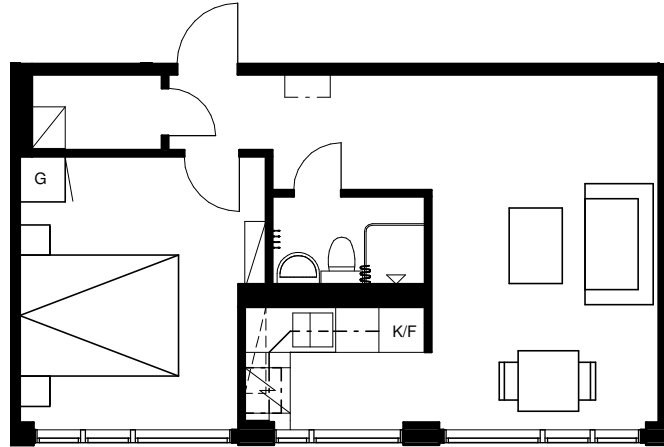

Förklaringar

- G Garderob
Med 1 hylla + garderobstång
- HS Högskap
Med hyllinredning
- L Linneskåp
- K Kyl
- F Frys
- K/F Kyl / Frys
- TM Plats för tvättmaskin
- DM Plats för diskmaskin
- / Spis

SKALA 1:100

METER

Med reservation för eventuella ändringar

BOFAKTA

2 RoK, ca 39 kvm, plan 03
Objekt: 2017-0530178
Glimmervägen 5B

DATUM
12/14/15
SKALA
1:100 A4