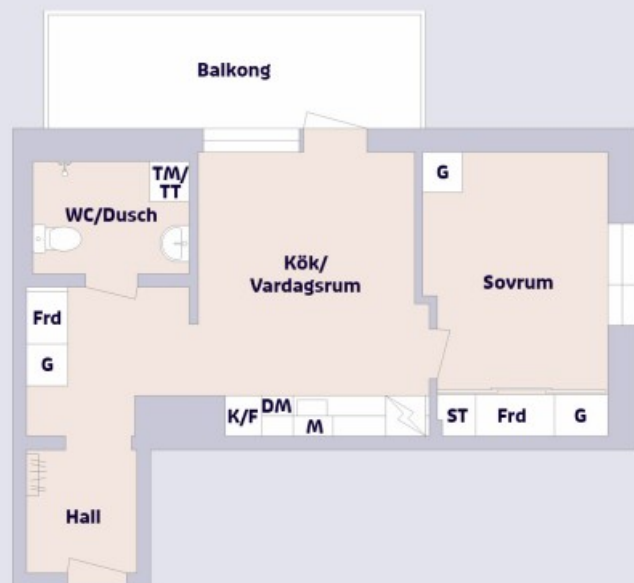

2 rum & Kök ca 38 m²

Öresundsvägen 14 A, Lund

Förklaring till planritning

-  SPIS
-  KYL/FRYS
-  DISKMASKIN
-  MICRO
-  STÄDSKÅP
-  GARDEROB
-  TVÄTTMASKIN
-  TORKTUMLARE
-  HATTHYLLA

Objekts- nummer Lägenhets- nummer

6541-14011102	1102
6541-14011202	1202
6541-14011302	1302
6541-14011402	1402
6541-14011502	1502
6541-14011602	1602

Placering i huset

Förråd i lägenhet

Placering på våningsplan

Övrig information

- Parkettgolv i rum
- Klinker i badrum och hall