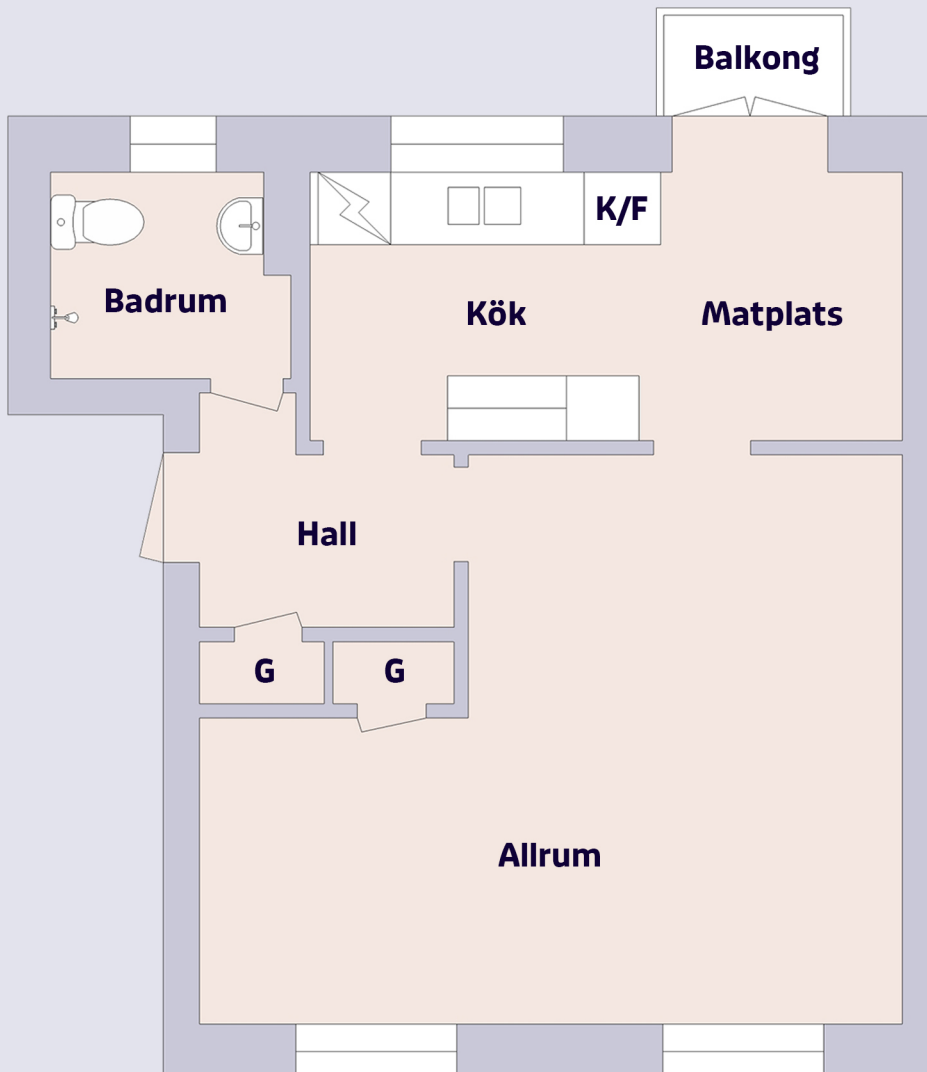

1 rum & kök

Sadelmakaregatan 12, Helsingborg

Förklaring till planritning

-  SPIS
-  KYL/FRYS
-  GARDEROB

Objektsnummer

4221-0031
4221-0034
4221-0036