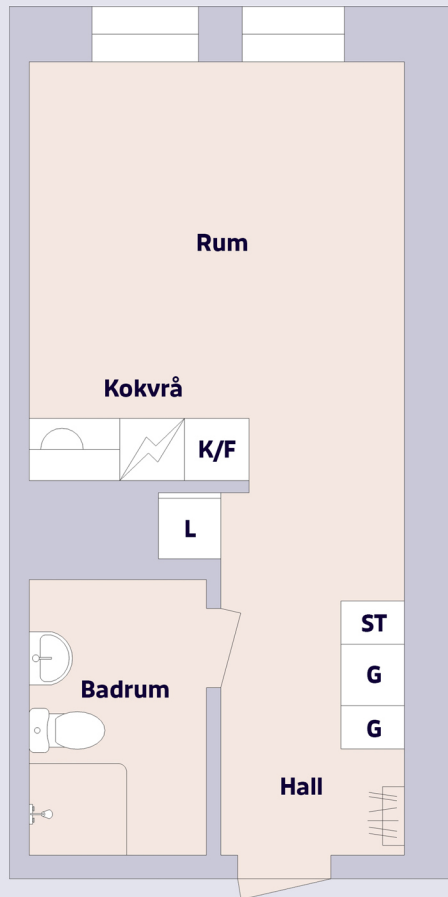

rikshem

1 rum & kokvrå ca 27,2 m²

Kårhusgränd 3, Luleå

Lägenhetsfakta

Förklaring till planritning

-  SPIS
-  K/F KYL/FRYS
-  ST STÄDSKÅP
-  G GARDEROB
-  L LINNESKÅP