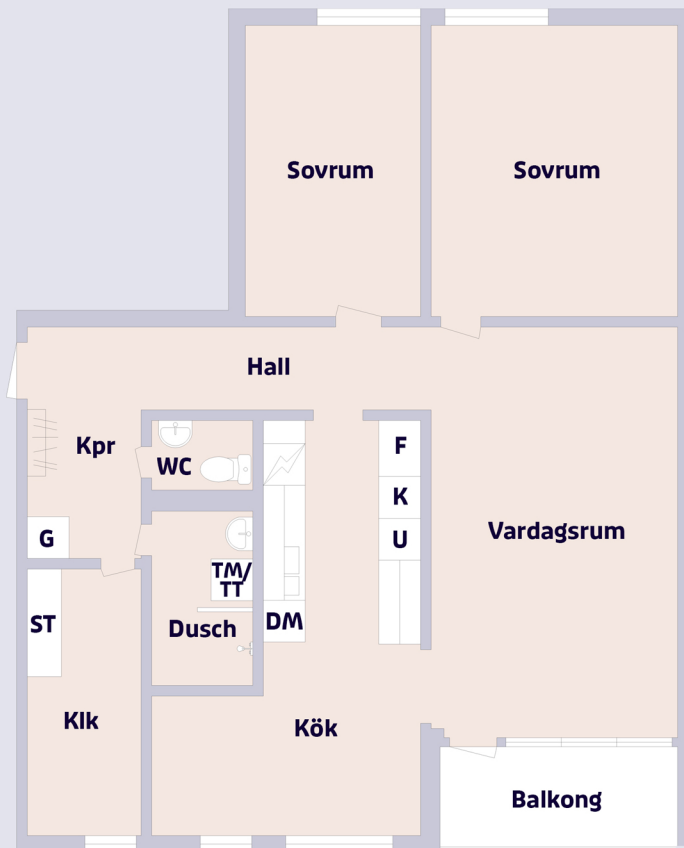

rikshem

3 rum & kök ca 87,5 m²

Tunastigen, Luleå

Lägenhetsfakta

Förklaring till planritning

Objekts-
nummer

Lägenhets-
nummer

	SPIS
	KYL
	FRYS
	GARDEROB
	INBYGGNADSUGN
	STÄDSKÅP
	TVÄTTMASKIN OCH TORKTUMLARE