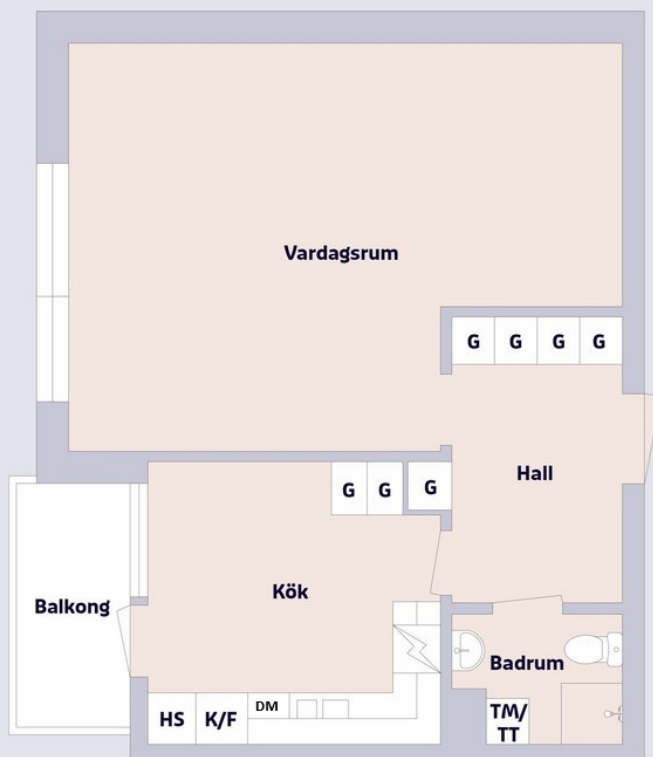

# 1 rum & kök ca 46 m<sup>2</sup>

Mellanhedsgatan 26C, Malmö