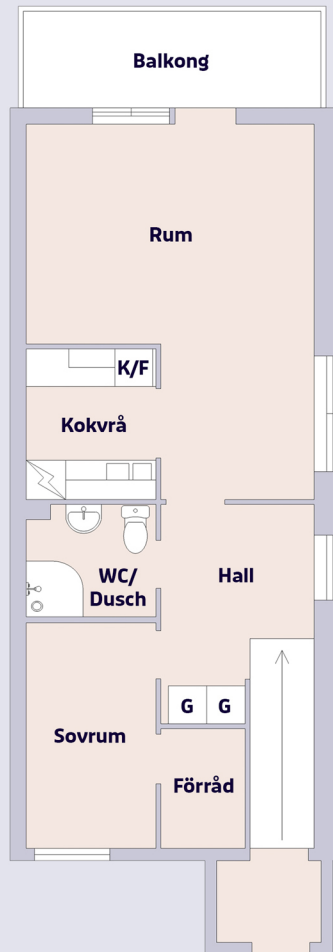

rikshem

2 rum & kokvrå 46,5 m²

Porsön, Luleå

Lägenhetsfakta

Förklaring till planritning

- SPIS
- KYL/FRYS
- GARDEROB