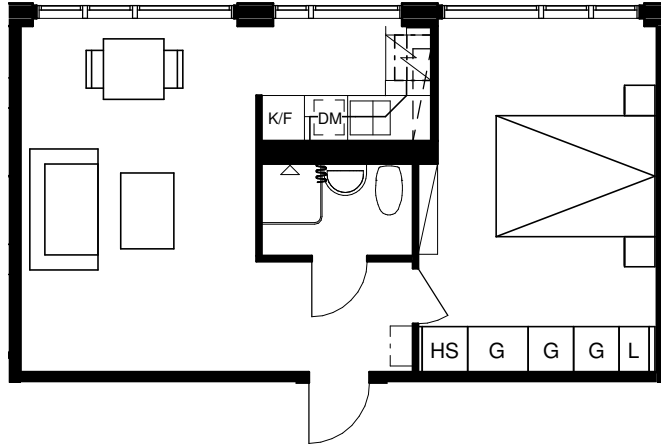

Förklaringar

- G Garderob
Med 1 hylla + garderobstång
- HS Högskap
Med hyllinredning
- L Linneskap
- K Kyl
- F Frys
- K/F Kyl / Frys
- TM Plats för tvättmaskin
- DM Plats för diskmaskin
- / Spis

SKALA 1:100

METER

Med reservation för eventuella ändringar

BOFAKTA

2 RoK, ca 39 kvm, plan 05
Objekt: 2018-1150265
Glimmervägen 11B

DATUM
2017-02-10

SKALA
1:100 A4