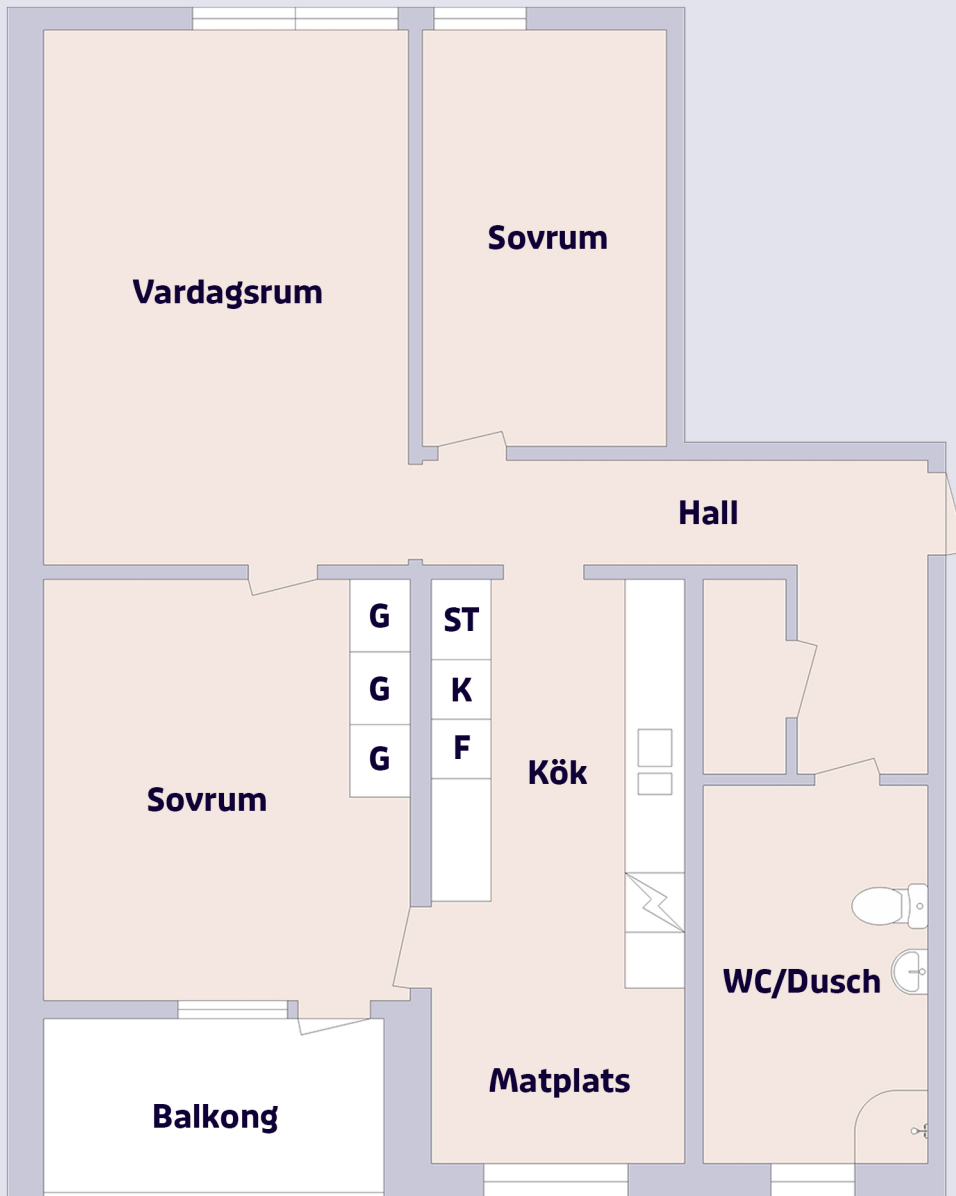

# 3 rum & kök ca 85 m<sup>2</sup>

Mariehemsvägen 39 A-K, Umeå

## Förklaring till planritning

-  SPIS
-  KYL/FRYS
-  GARDEROB
-  STÄDSKÅP