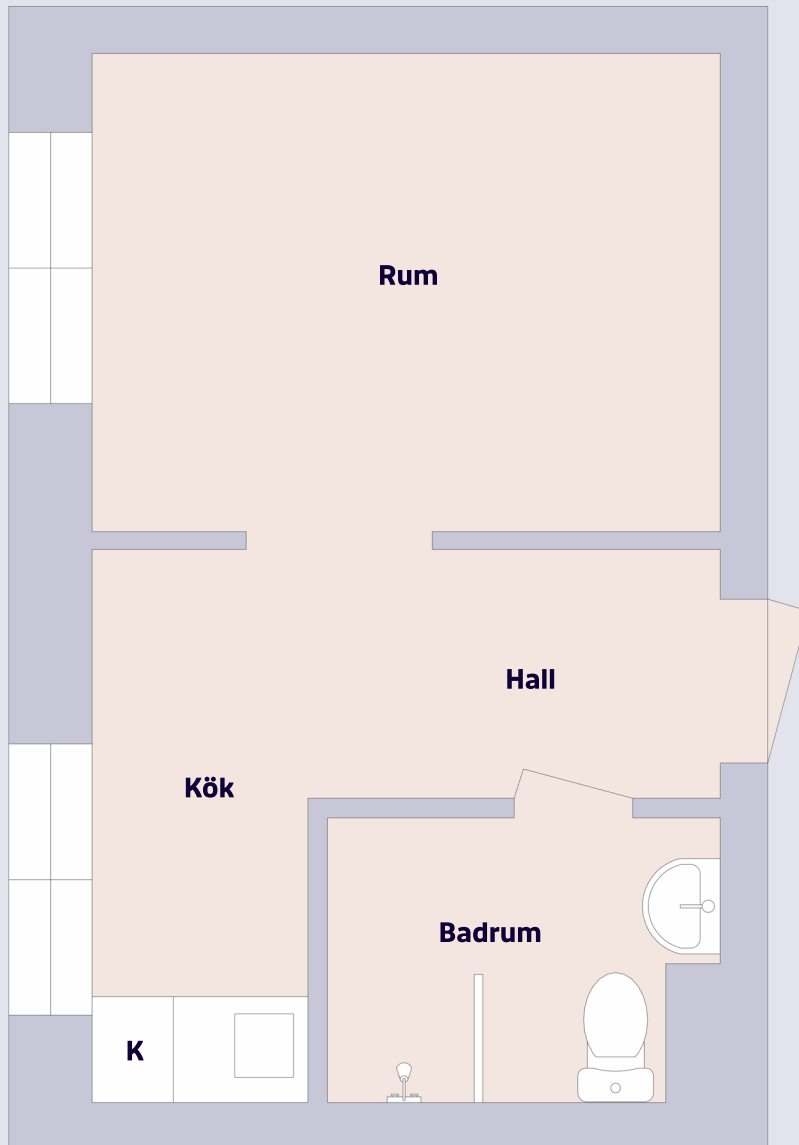

2 rum & kök ca 19 m²

Sämskmakaregatan 2A, Helsingborg

Förklaring till planritning

Objektsnummer	Lägenhetsnummer
4204-0008	1101
4204-0012	1201
4204-0016	1301