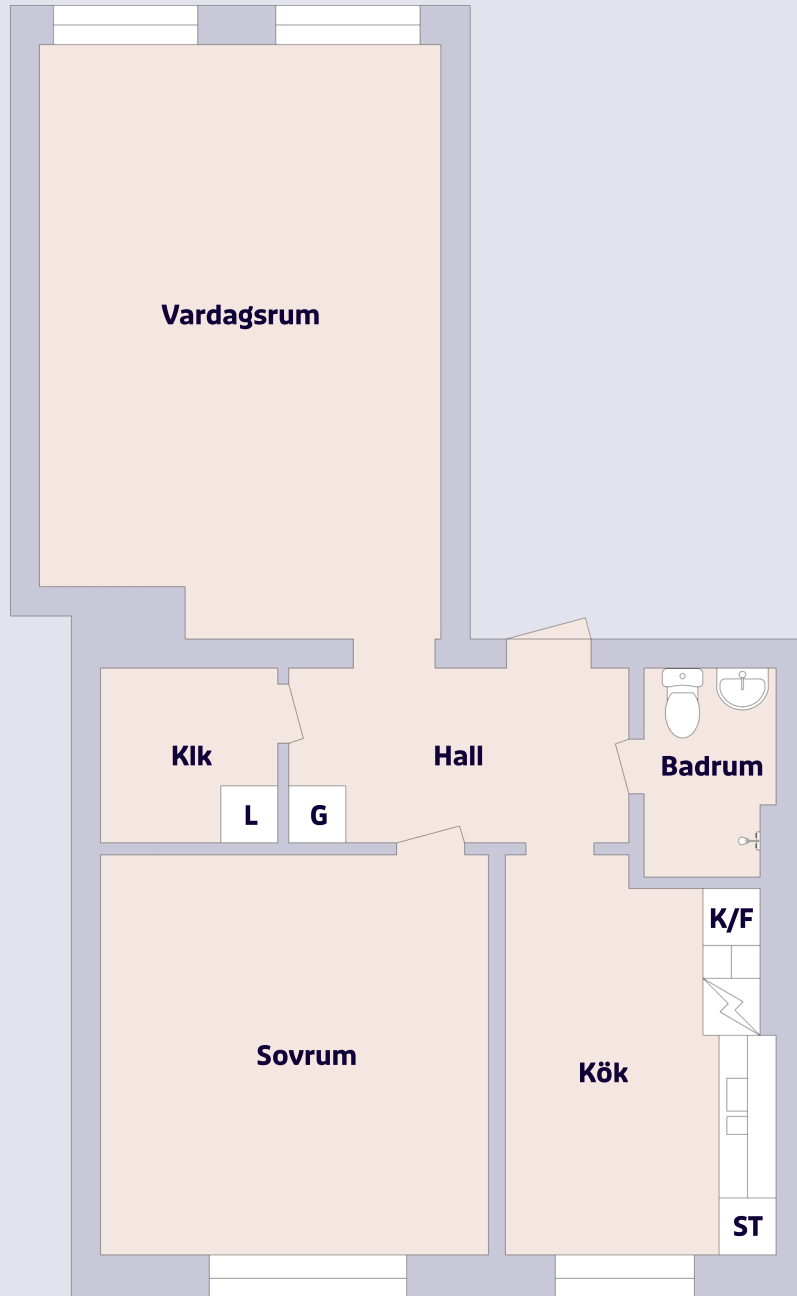

2 rum & kök

Övre Holländaregatan 34 A, Helsingborg

Förklaring till planritning

-  SPIS
-  K/F KYL/FRYS
-  G GARDEROB
-  ST STÄDSKÅP
-  L LINNESKÅP

| Objektsnummer | Lägenhetsnummer |
|---------------|-----------------|
| 4241-0005 | 1102 |
| 4241-0007 | 1202 |
| 4241-0009 | 1302 |