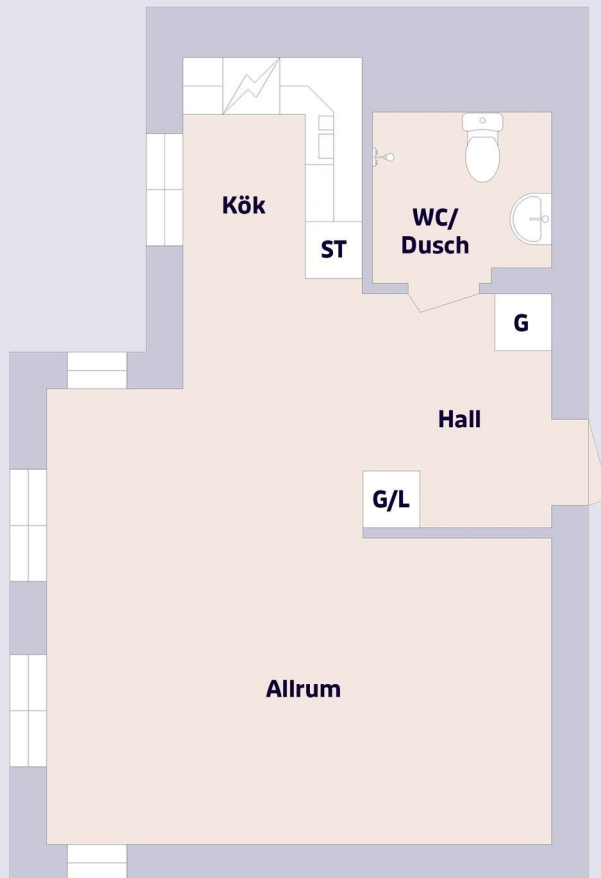

# 1 rum & kök ca 41 m<sup>2</sup>

Nobelvägen 137, Malmö

## Lägenhetsfakta

	SPIS
	KYL/FRYS
	GARDEROB
	LINNESKÅP
	STÄDSKÅP

Objekts-  
nummer 4901-4640407

Lägenhets-  
nummer 1302