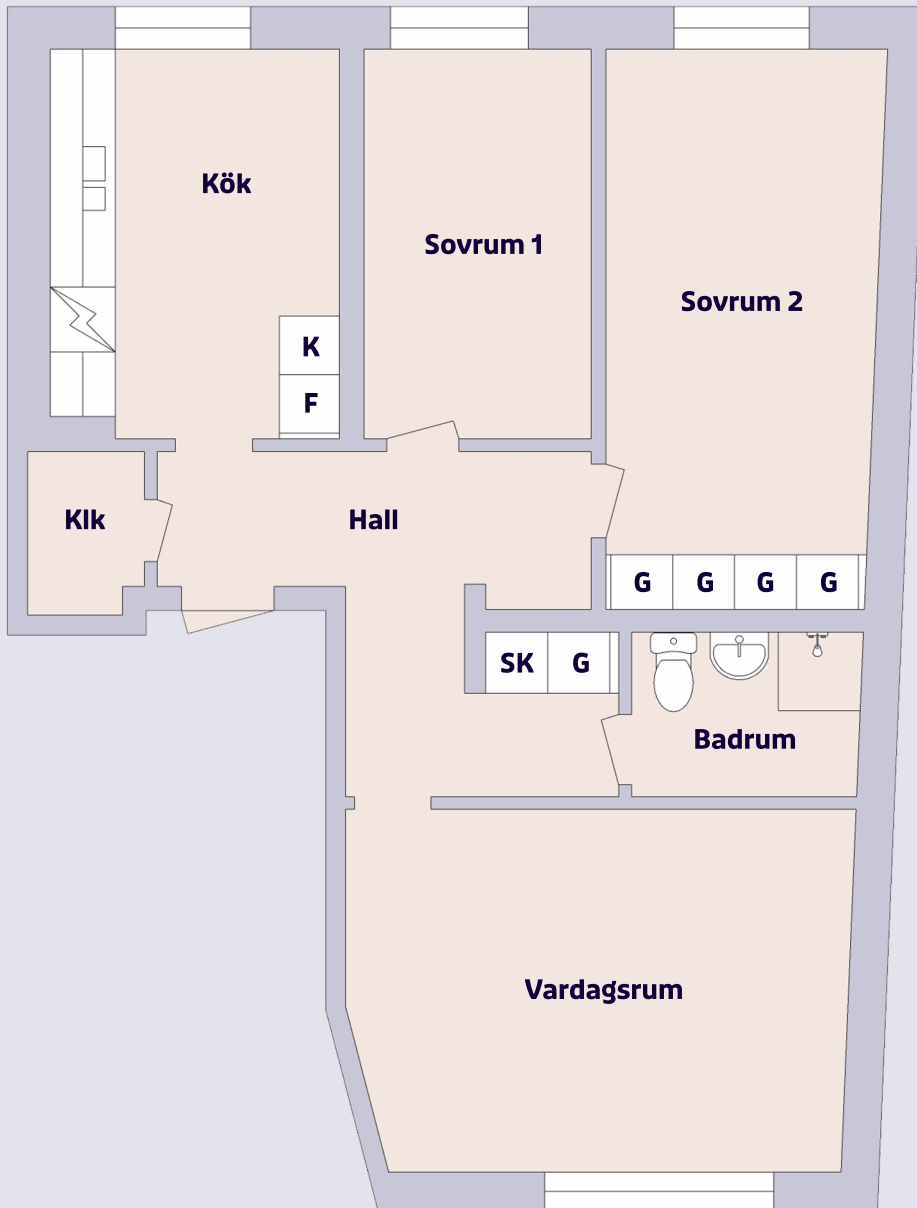

4 rum & kök

Helsingborg

Förklaring till planritning

-  SPIS
-  KYL
-  FRYS
-  GARDEROB
-  SKAFFERI

Objektsnummer Lägenhetsnummer

4461-0004

1102