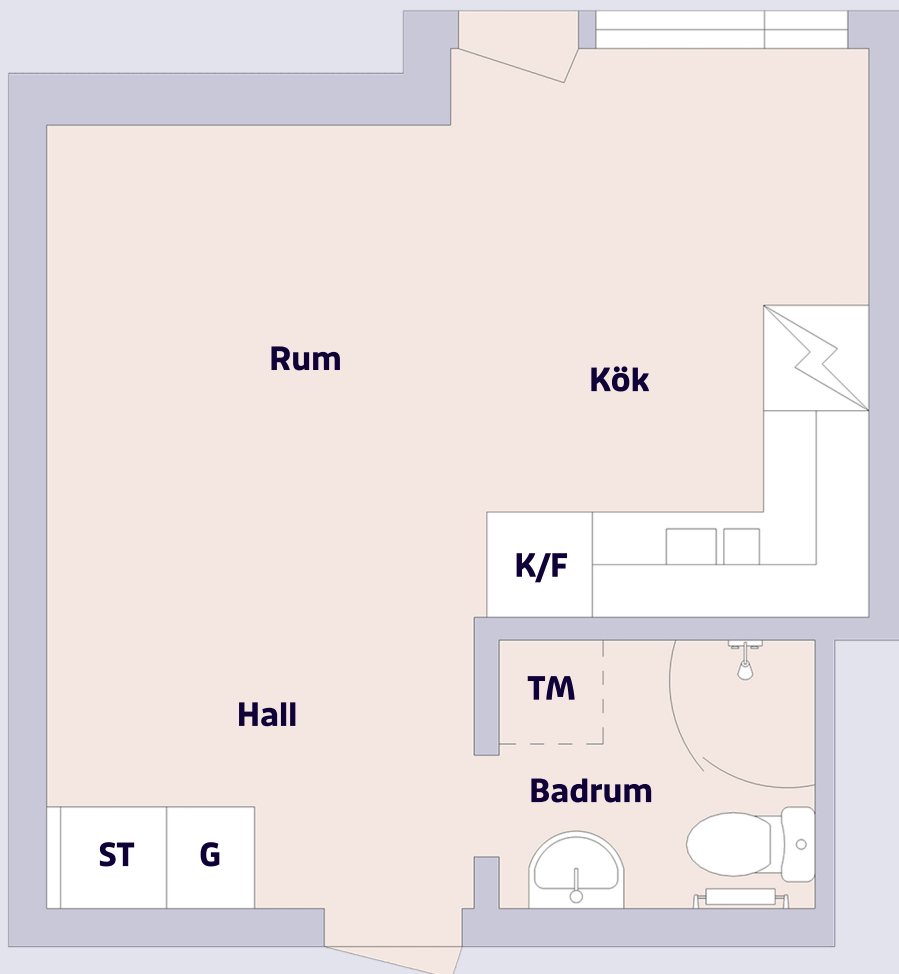

1 rum & kök ca 23 m²

Ektorpsgatan 36-46, Norrköping

Förklaring till planritning

-  SPIS
-  K/F KYL/FRYS
-  G GARDEROB
-  ST STÄDSKÅP
-  TM FÖRB. F. TVÄTTMASKIN

Objektsnummer 6051-3600003
Lägenhetsnummer 1003