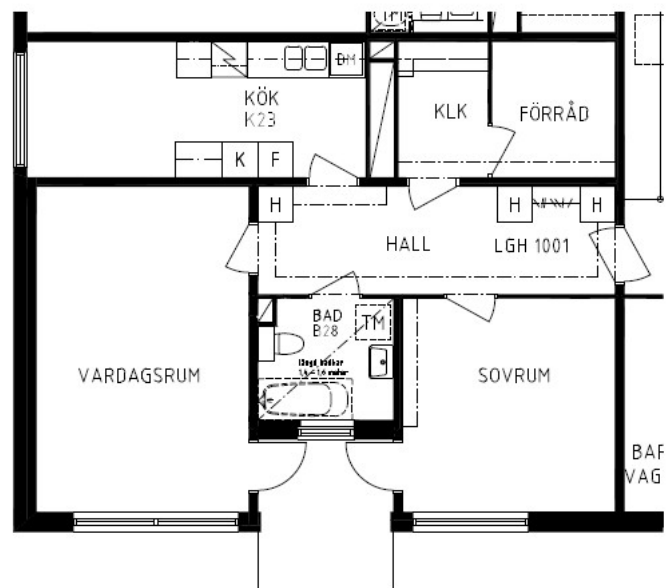

Förklaringar

	HÖGSKÅP MED SKÅPBEHOVING ELLER HYLLENING (ETT HÖGSKÅP I VARJE LGH HAR HYLLORE)
	ELSPIS
	KYLFRYS
	KYL
	FRYS
	PLATS FÖR DISKMASKIN
	PLATS FÖR TVÄTTMASKIN BREDD 60 CM
	PLATS FÖR TVÄTTMASKIN BREDD 45 CM
	PLATS FÖR BADKAR
	HATTHYLLA
	UNDERTAK
	INKLÄDNAD AV RÖR I TAK

Med reservation för eventuella ändringar.

BOFAKTA
2 RoK ca 69,0 kvm, plan 01
Objekt: 955-9101078
Bruno Liljeforsgatan 91

DATUM
2016-01-29

SKALA
1:100 A4

Nationella lägenhetsregistret: Bruno Liljeforsgatan 91, lägenhet 1001