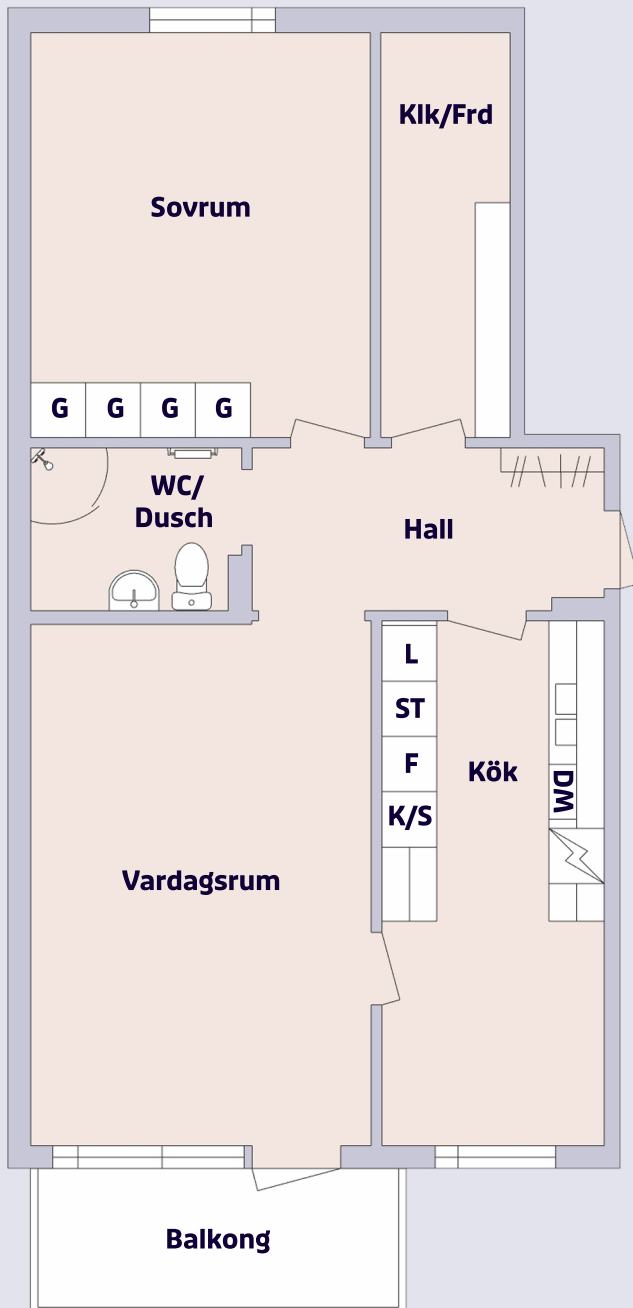

2 rum & kök ca 75 m²

Bölevägen 13 A, Umeå

Förklaring till planritning

-  SPIS
-  K/S KYL/SVALE
-  F FRYS
-  G GARDEROB
-  ST STÄDSKÅP
-  L LINNESKÅP
-  DM DISKMASKIN

Objektsnummer 4831-111047
Lägenhetsnummer 1201