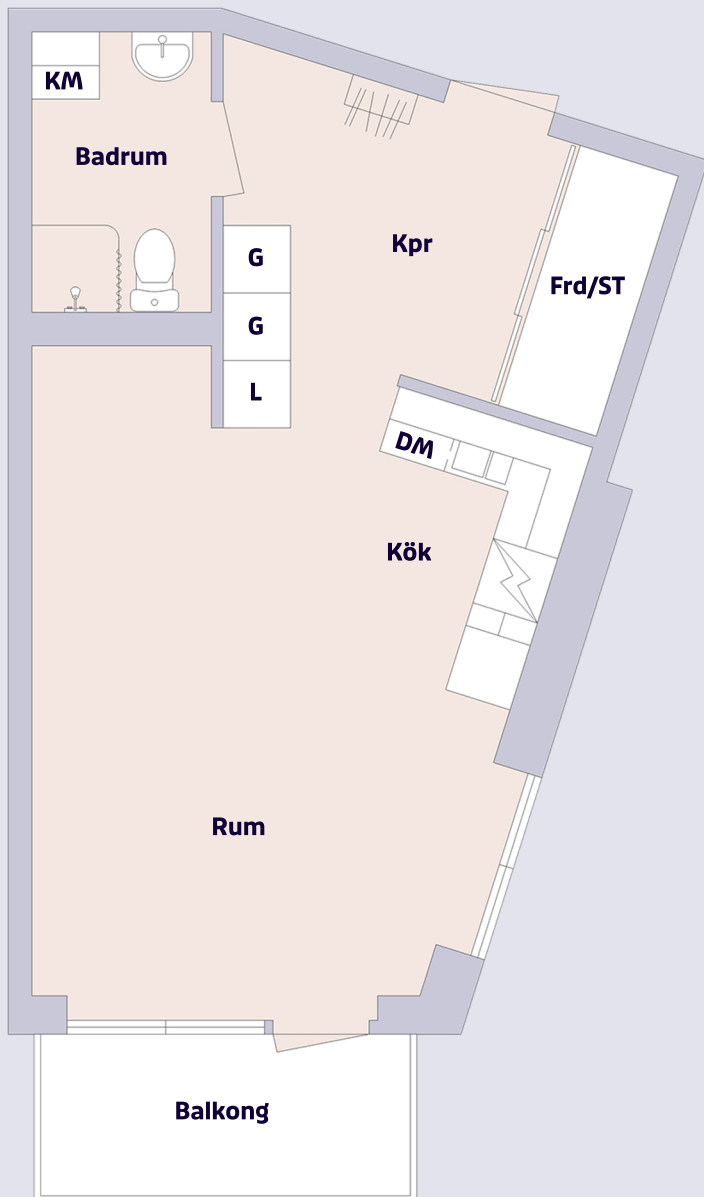

1 rum & kök ca 40 m²

Värnsnäs väg 15 B, Kalmar

Förklaring till planritning

-  SPIS
-  K/F KYL/FRYS
-  G GARDEROB
-  L LINNESKÅP
-  KM KOMBIMASKIN
-  DM FÖRB. F. DISKMASKIN