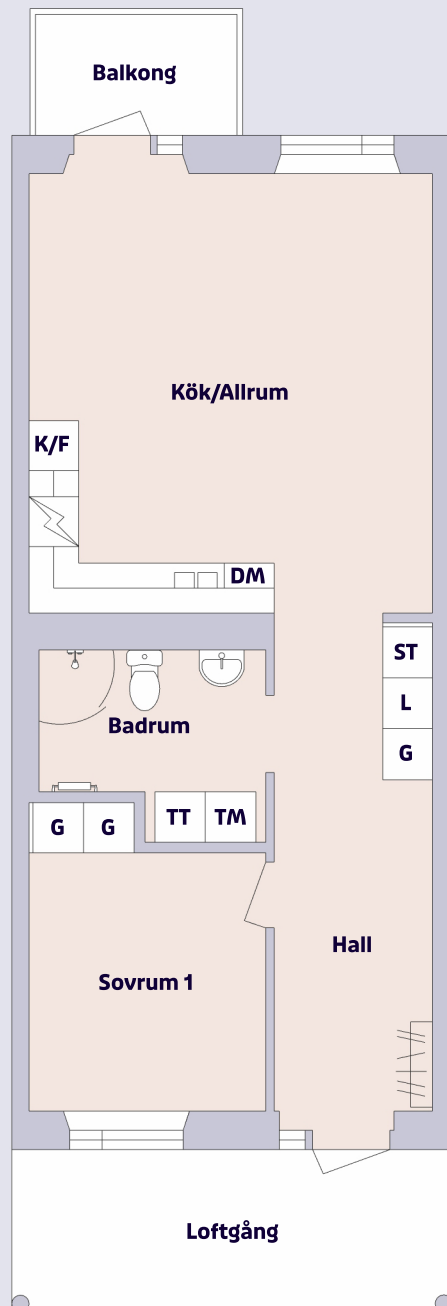

2 rum & kök ca 52 m²

Spannmålgatan 6, Helsingborg

Förklaring till planritning

	SPIS
	KYL/FRYS
	GARDEROB
	STÄDSKÅP
	TVÄTTMASKIN
	TORKTUMLARE
	LINNESKÅP
	DISKMASKIN

Objektsnummer Lägenhetsnummer

4521-0601002	1102
4521-0602002	1202
4521-0603002	1302
4521-0603004	1304
4521-0603005	1305
4521-0603006	1306
4521-0603007	1307
4521-0603008	1308
4521-0604002	1402
4521-0604003	1403
4521-0604004	1404
4521-0604005	1405
4521-0604006	1406