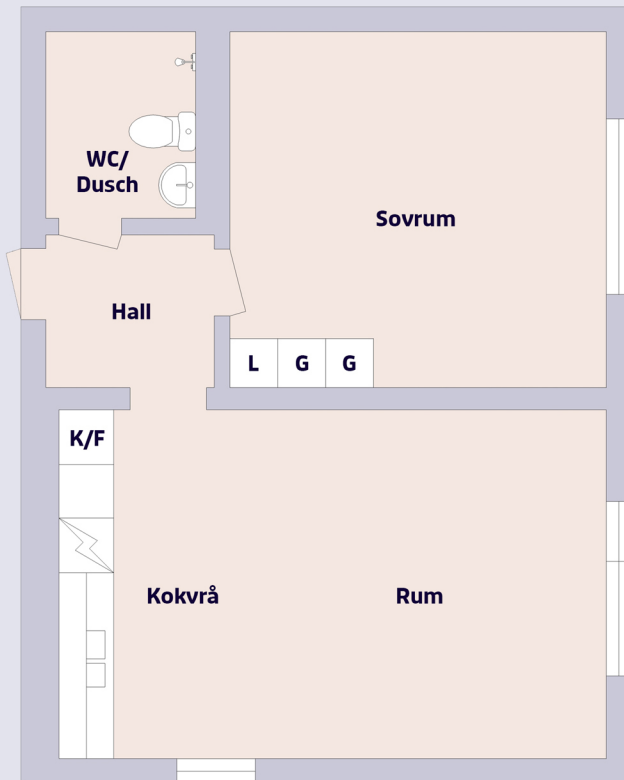

rikshem

2 rum & kokvrå ca 50,5 m²

Kårhusgränd 5, Luleå

Lägenhetsfakta

Förklaring till planritning

-  SPIS
-  K/F KYL/FRYS
-  G GARDEROB
-  L LINNESKÅP