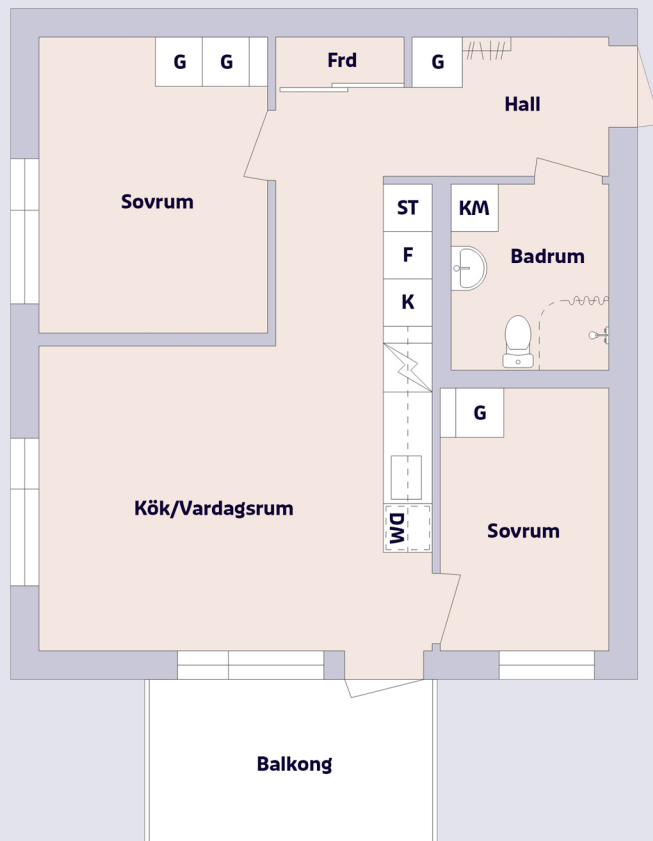

rikshem

3 rum & kök ca 54,5 m²

Kaserngatan 7-9, Luleå

Lägenhetsfakta

Förklaring till planritning

	SPIS
	KYL
	FRYS
	GARDEROB
	STÄDSKÅP
	KOMBINATIONSMASKIN
	DISKMASKIN