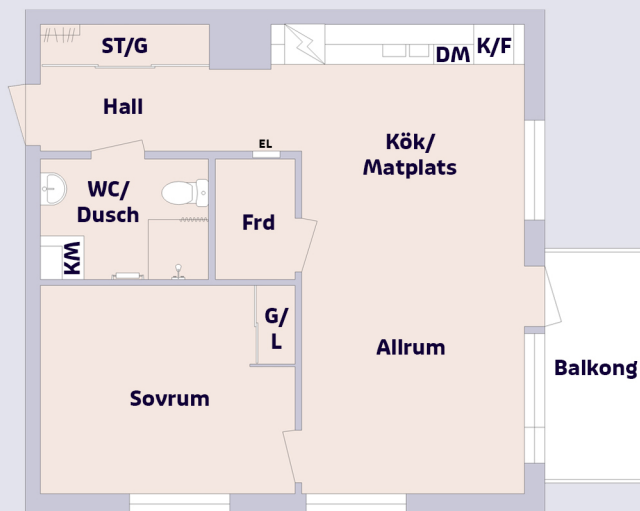

# 2 rum & kök, 49,9 m<sup>2</sup>

Morkullevägen 20A, Umeå

## Förklaring till planritning

	SPIS
	KYL/FRYS
	DISKMASKIN
	GARDEROB
	STÄDSKÅP
	LINNESKÅP
	KOMBIMASKIN
	HATTHYLLA
	ELCENTRAL

### Placering i huset

Förråd i lägenheten

### Placering på våningsplan