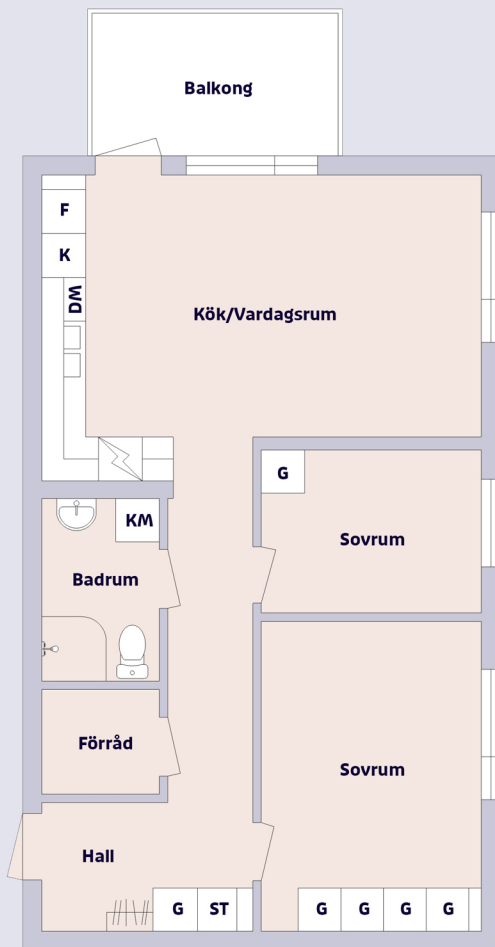

# 3 rum & kök ca 64,2 m<sup>2</sup>

Kaserngatan 7-9, Luleå