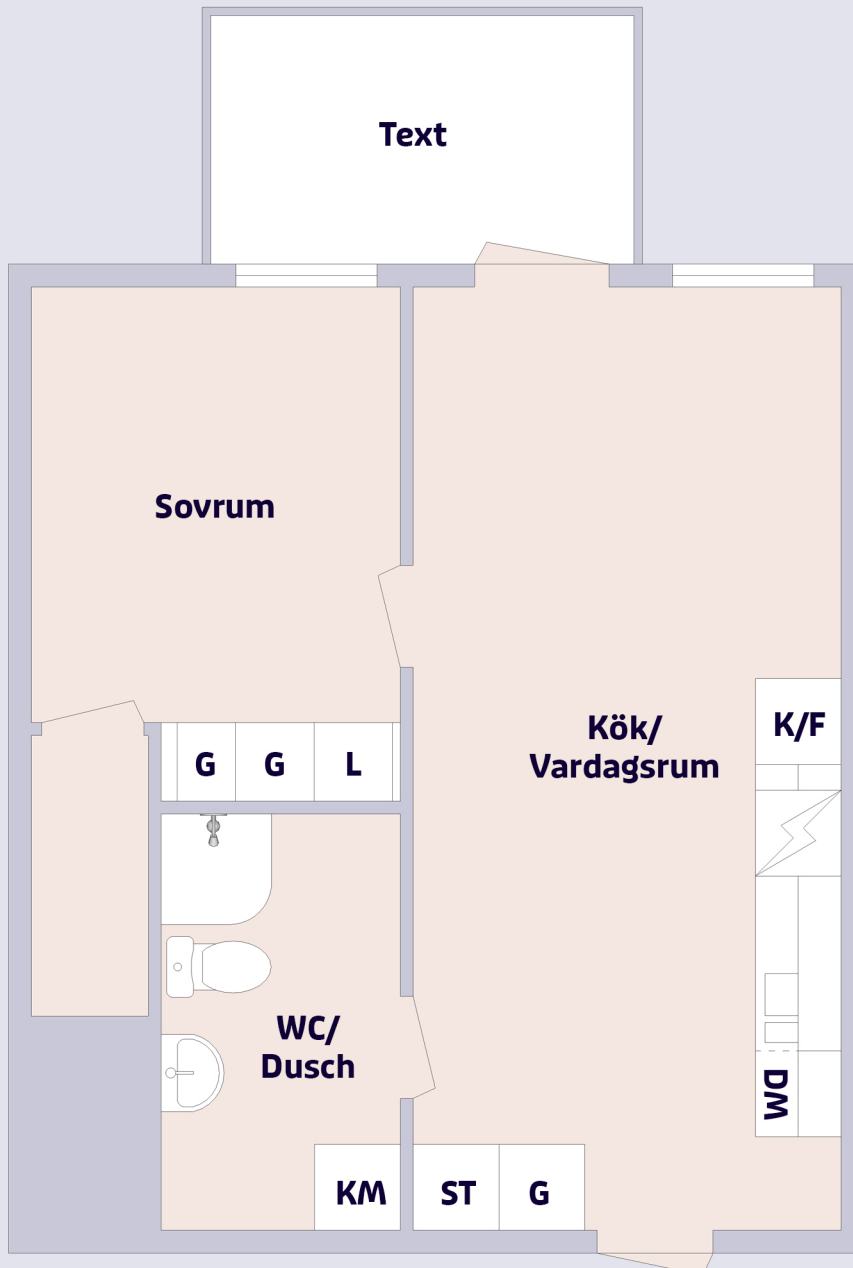

2 rum & kök ca 39,5 m²

Bergagårdsvägen 16, Kalmar

Förklaring till planritning

-  SPIS
-  K/F KYL/FRYS
-  G GARDEROB
-  L LINNESKÅP
-  ST STÄDSKÅP
-  KM KOMBIMASKIN
-  DM FÖRB. F. DISKMASKIN

Lägenhetsnummer

1004
1102-2102
1106-2106