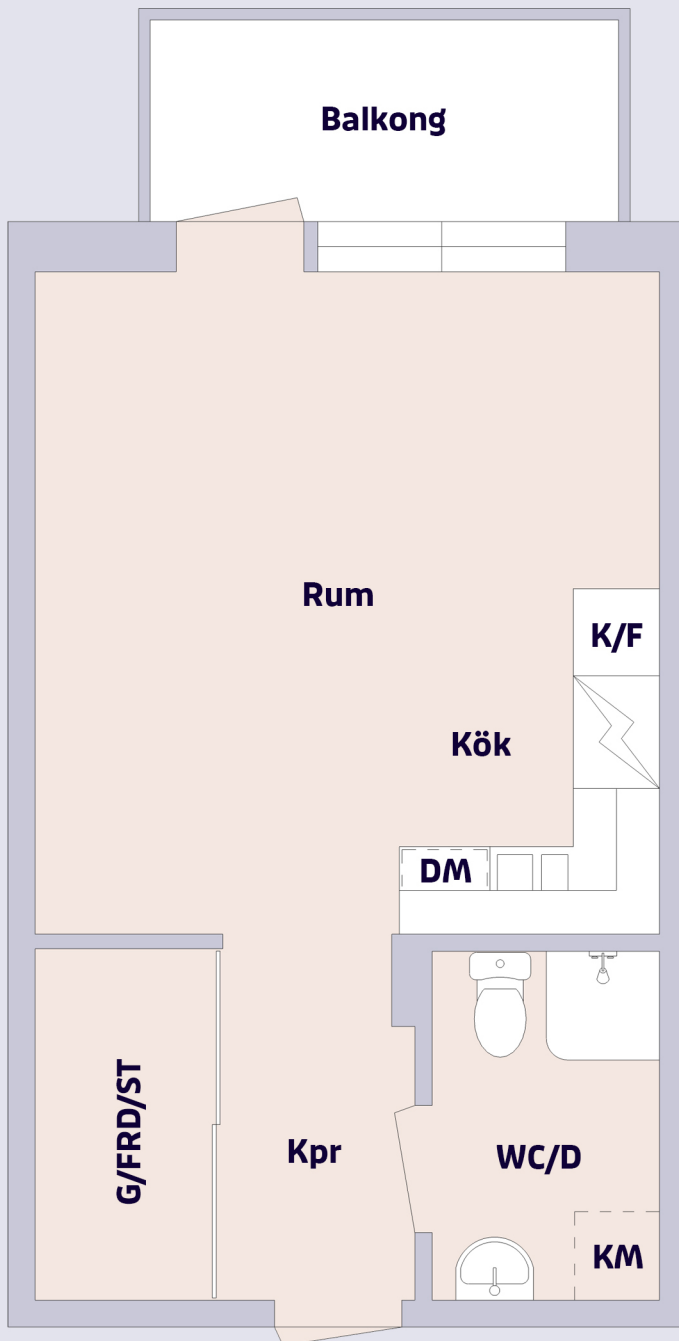

1 rum & kök ca 32 m²

Rönnbäret, Kalmar

Förklaring till planritning

-  SPIS
-  K/F KYL/FRYS
-  G GARDEROB
-  FRD FÖRRÅD
-  ST STÄDSKÅP
-  DM FÖRB. F. DISKMASKIN
-  TM FÖRB. F. TVÄTTMASKIN