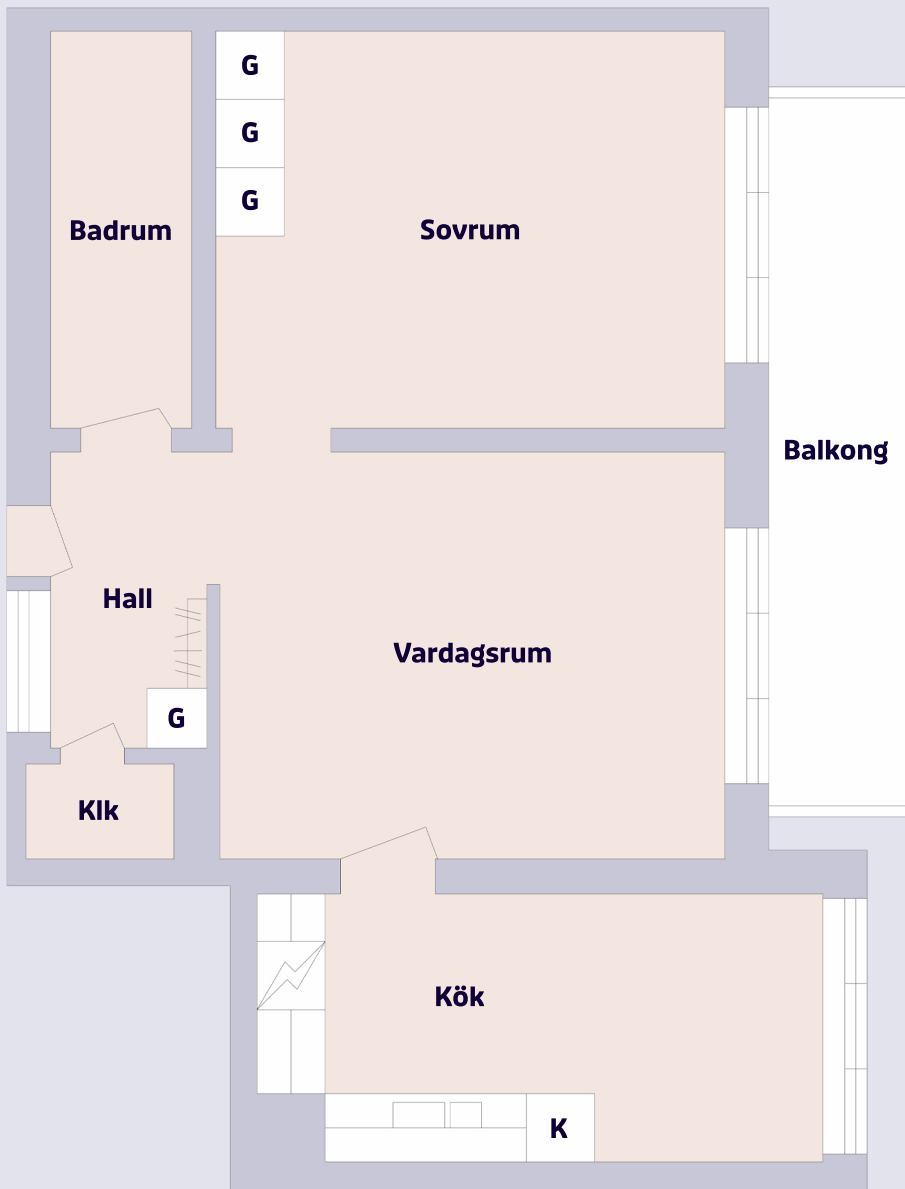

2 rum & kök

Sämskmakaregatan 2 A, Helsingborg

Förklaring till planritning

-  SPIS
-  KYL
-  GARDEROB

Objektsnummer	Lägenhetsnummer
4204-0010	1202
4204-0014	1302