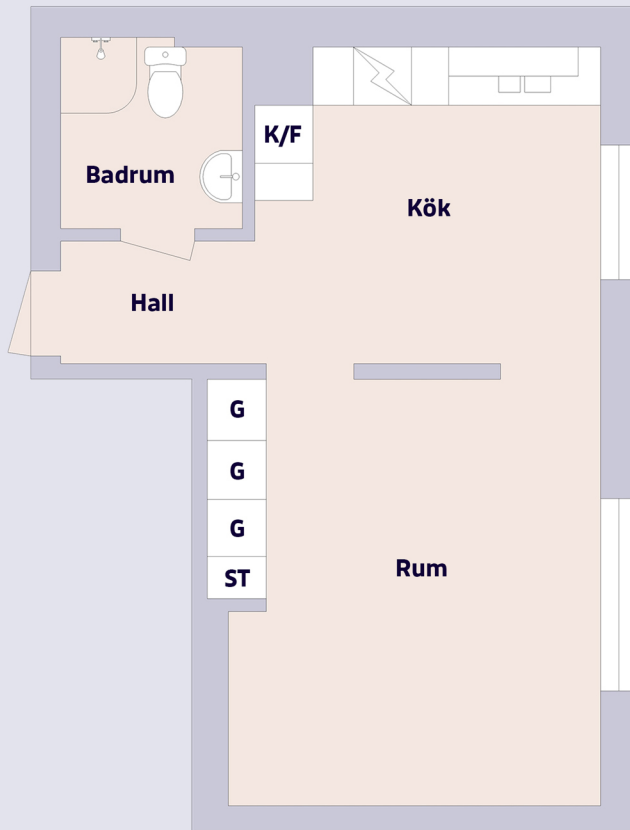

rikshem

1 rum & kök

Hälsövägen 32, Helsingborg

Lägenhetsfakta

Förklaring till planritning

	SPIS
	KYL/FRYS
	GARDEROB
	STÅDSKÅP

Objekts- nummer

4481-0002
4481-0005
4481-0008
4481-0011
4481-0014

Lägenhets- nummer

1102
1202
1302
1402
1502