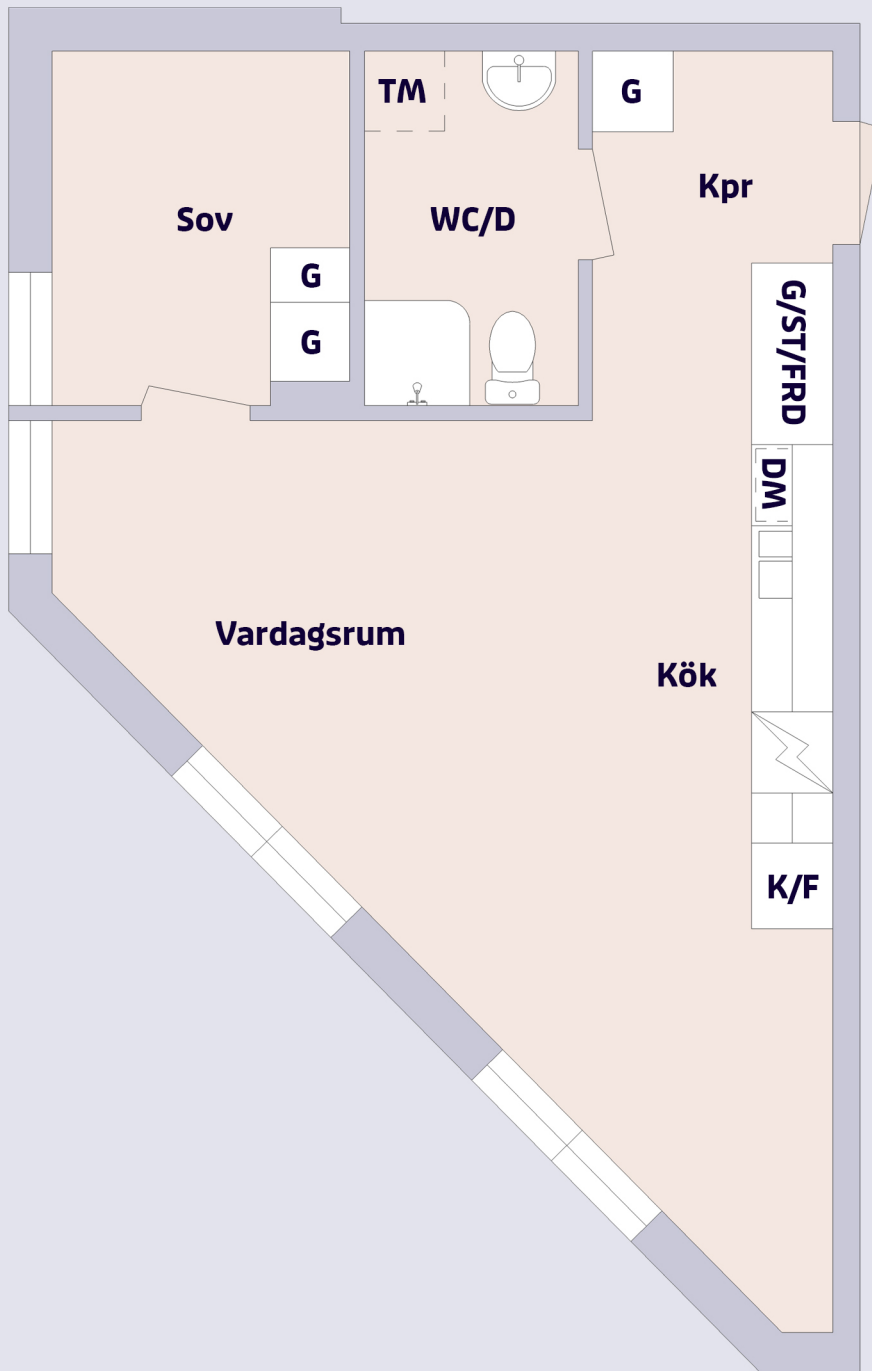

2 rum & kök ca 41 m²

Skvattramsvägen 35, Kalmar

Förklaring till planritning

-  SPIS
-  K/F KYL/FRYS
-  G GARDEROB
-  ST STÄDSKÅP
-  FRD FÖRRÅD
-  DM FÖRB. F. DISKMASKIN
-  TM FÖRB. F. TVÄTTMASKIN