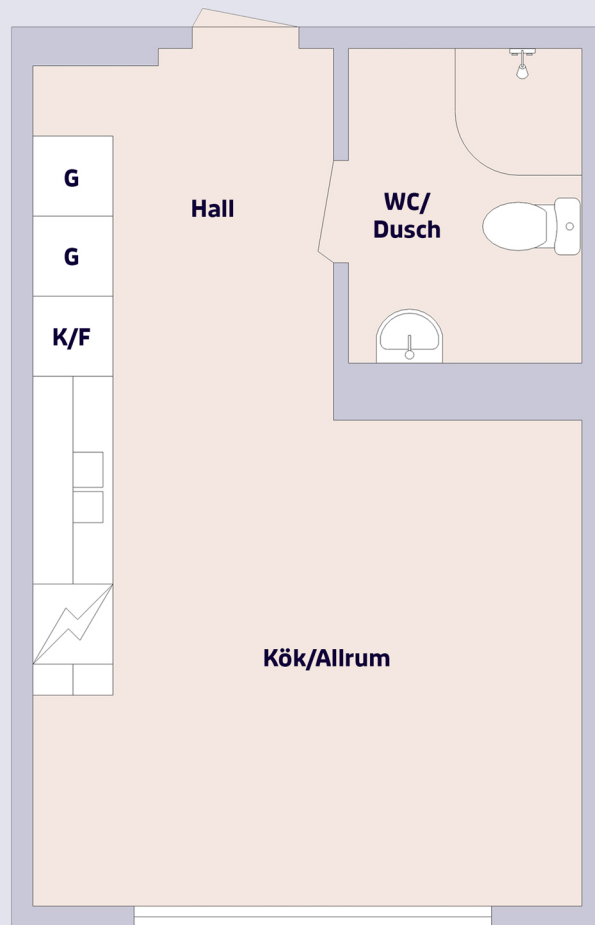

# 1 rum & kök 24 m<sup>2</sup>

Kårhusgränd 5, Luleå